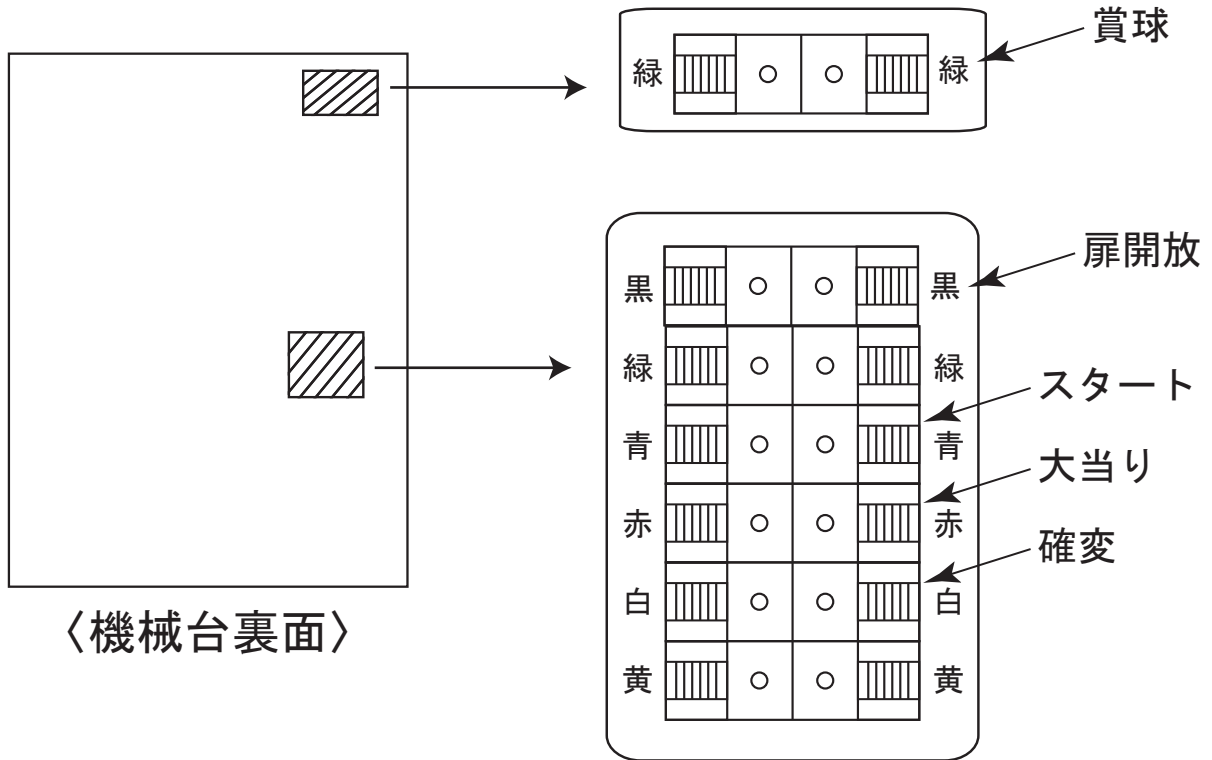

メーカー名

西陣

機種名

CR小柳ルミ子

信号形態	接点信号
対応ハーネス	A C N 1 2 3 9