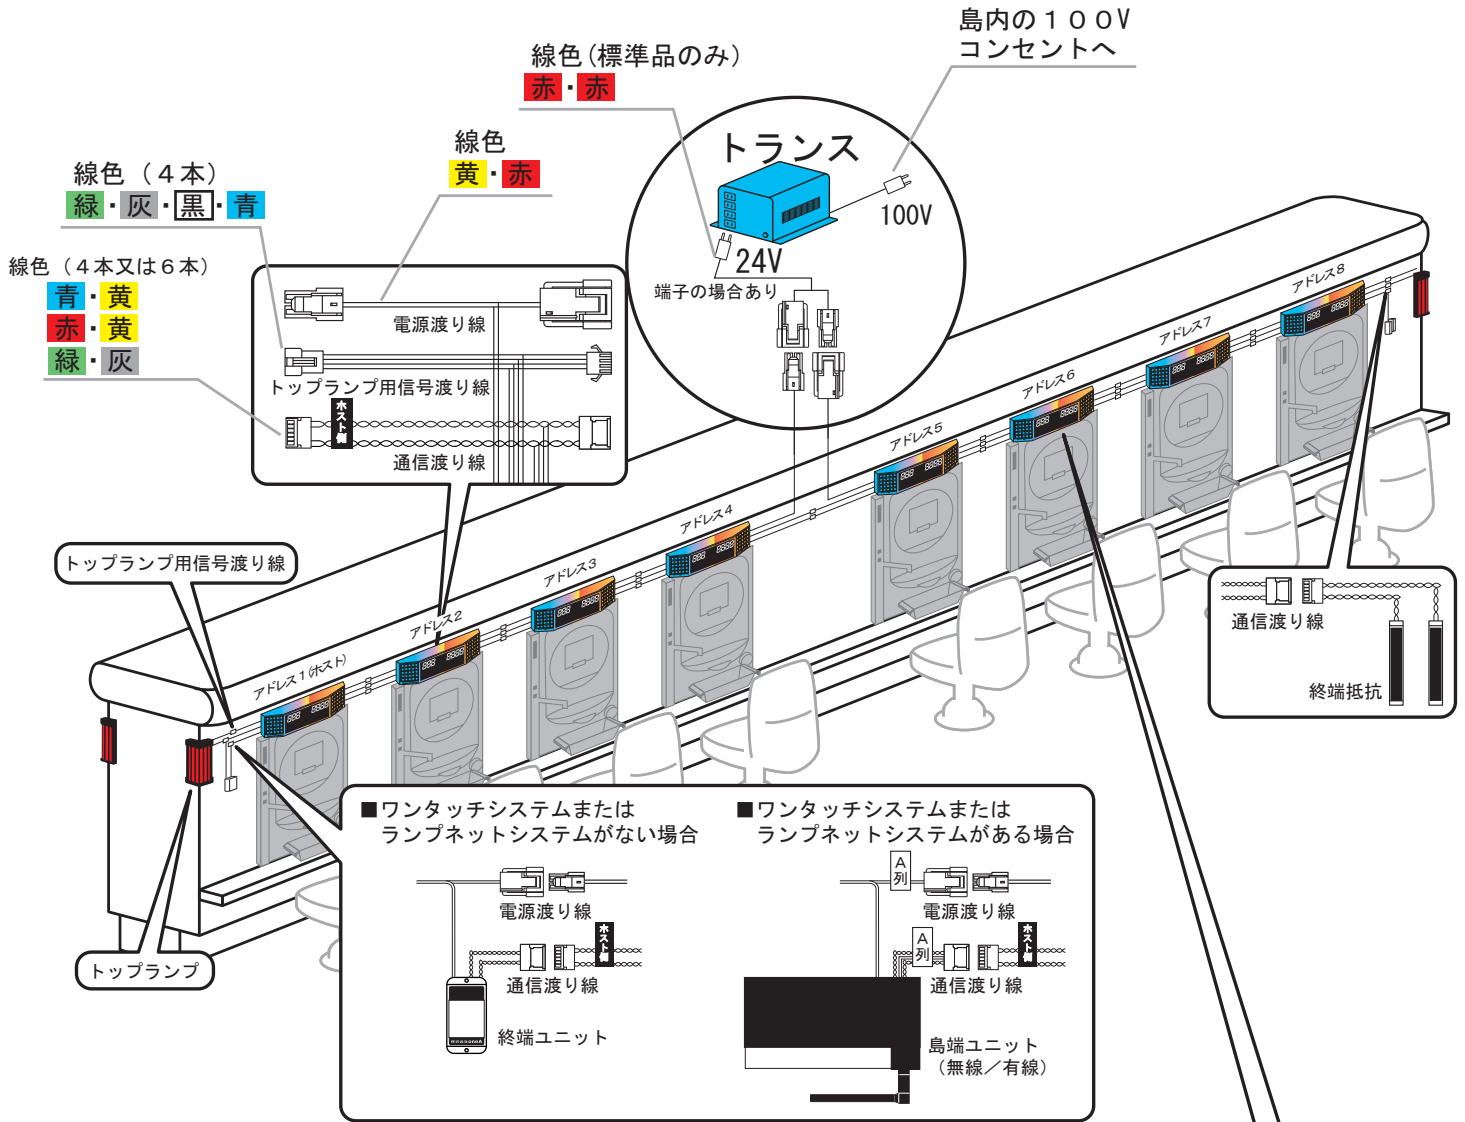

# <ホール内での呼び出しランプ設置例>

以下はホール内でのoneA製品での呼び出しランプ周辺の接続構成図を表しております。

呼び出しランプ本体図