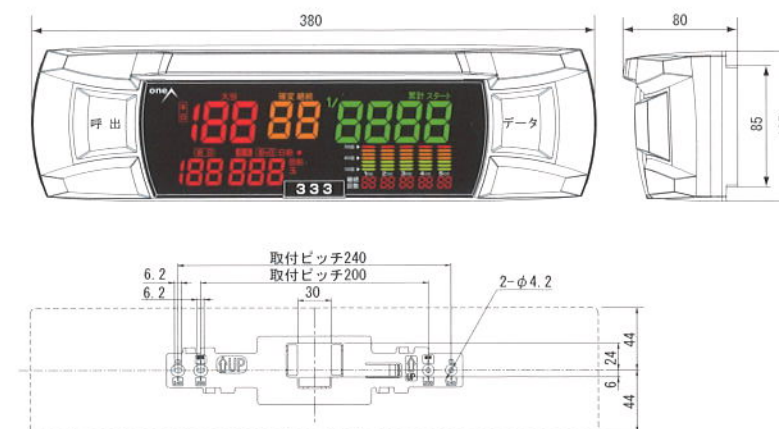

## 仕様

型式	YAR-100 (パチンコ用) YAR-100S (パチスロ用)
電源電圧	AC24V (50/60Hz 共用)
消費電力	通常時 7.5VA Max 12.5VA Min 2.2VA (エコモード時)
外観寸法	タテ 105 ×ヨコ 380 ×厚さ 80 (mm)
取付寸法	200、240 (mm)
表示部	LED

## オプション一覧表

品番	品名	品番	品名
F153	トップランプ渡り延長線	F878	汎用入出力線 4A(SMP-02)
F154	電源渡り延長線	F879	汎用入出力線 5A(SMP-02)
F155	プラグ付電源コード	F880	汎用入出力線 6A(SMP-02)
F161	丸端子渡り線	F883	汎用入出力線 1A(SMR-02)
F420	ボタン電池 (リモコン用)	F884	汎用入出力線 2A(SMR-02)
F627	オプション入出力基板	F885	汎用入出力線 3A(SMR-02)
F809	磁石センサー	F930	台情報入力線
F820	AT用光センサー	RM-100A	設定用リモコン (標準タイプ)
F833	通信延長線	RM-7	店員用リモコン (標準タイプ)
F834	終端抵抗	RM-SU1	設定用リモコン (セキュリティタイプ)
F835	終端ユニットセット	RM-P20	店員用リモコン (セキュリティタイプ)
F860	ワイヤーロック出力線	RM-W01	リモコンライター
F888	ロック付接点出力線	LP-500C	500VA トランス
		LP1000C	1000VA トランス

## 外観寸法図