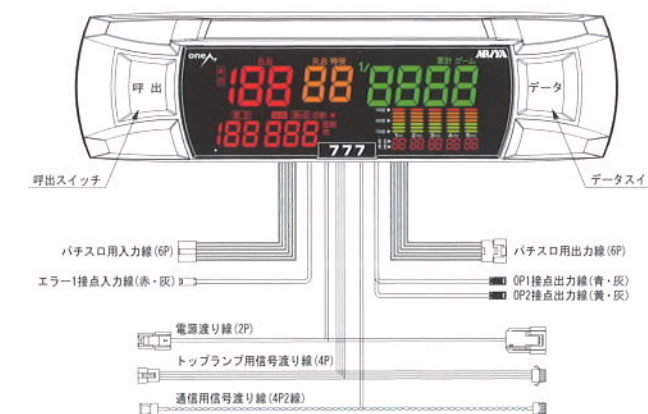

パチスロ用配線図

株式会社oneA (ワンエー)

本社 〒538-0044 大阪市鶴見区放出東3丁目30-20
TEL. 06(6962)7771代 FAX. 06(6967)3020
・本社工場 ・鶴見工場

仙台営業所 TEL.022(786)0277代 FAX.022(786)2575
東京営業所 TEL.03(3949)7155代 FAX.03(3949)7886
横浜営業所 TEL.045(476)2577代 FAX.045(476)2550
名古屋営業所 TEL.052(709)3332代 FAX.052(709)3373
大阪営業所 TEL.06(6967)3330代 FAX.06(6967)7774
福岡営業所 TEL.092(432)1011代 FAX.092(432)1033

お客様サポートセンター TEL.06(6967)3363
ホームページアドレス <http://www.one-a.co.jp>

商品のお問い合わせは

注) 製品改良のため予告なしに仕様等を変更する場合がありますのでご了承ください。

APT0204 2014.06.10

みんなで止めよう温暖化
チーム・マイナス6%

oneAはCO₂削減の為、地球環境に配慮した取り組みを積極的に行っています。