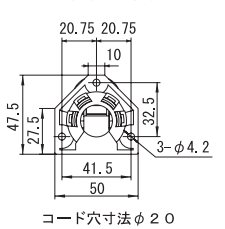

○取付寸法図

- 型 式:
多色横可動スタンドタイプ/PCL-A
多色縦可動スタンドタイプ/PCL-B
多色ロング直付タイプ(2灯)/PCL-C
多色ロング直付タイプ(1灯)/PCL-D
多色ショート直付タイプ(2灯)/PCS-E
多色ショート直付タイプ(1灯)/PCS-F
単色ショート直付タイプ(6灯)/PCS-G
単色ショート直付タイプ(3灯)/PCS-H
- 電源電圧: AC24V (50/60Hz共用)
- 消費電力:
ロングタイプ...MAX. 4VA
(ランプ部 1 灯の場合)
ショートタイプ...MAX. 2VA
(ランプ部 1 灯の場合)

○外観寸法図

ロングタイプ

ショートタイプ

制御ボックス

○取付寸法図

縦可動スタンド

横可動スタンド

○多色発光タイプ配線図