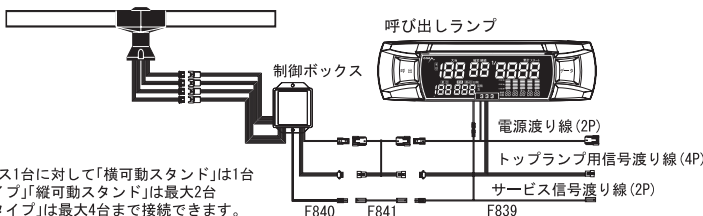

○取付寸法図

- 型 式:
多色横可動スタンドタイプ/PCL-A
多色縦可動スタンドタイプ/PCL-B
多色ロング直付タイプ(2灯)/PCL-C
多色ロング直付タイプ(1灯)/PCL-D
多色ショート直付タイプ(2灯)/PCS-E
多色ショート直付タイプ(1灯)/PCS-F
単色ショート直付タイプ(6灯)/PCS-G
単色ショート直付タイプ(3灯)/PCS-H
- 電源電圧: AC24V (50/60Hz共用)
- 消費電力:
ロングタイプ...MAX. 4VA
(ランプ部 1 灯の場合)
ショートタイプ...MAX. 2VA
(ランプ部 1 灯の場合)

○外観寸法図

ロングタイプ

ショートタイプ

制御ボックス

○取付寸法図

縦可動スタンド

横可動スタンド

○多色発光タイプ配線図

(ロングタイプ、ショートタイプ、横可動スタンド、縦可動スタンド)

制御ボックス1台に対して「横可動スタンド」は1台
「ロングタイプ」「縦可動スタンド」は最大2台
「ショートタイプ」は最大4台まで接続できます。

○単色発光タイプ配線図

(ショートタイプ)

制御ボックス1台に対して「単色発光タイプ」は2セットまで接続できます。