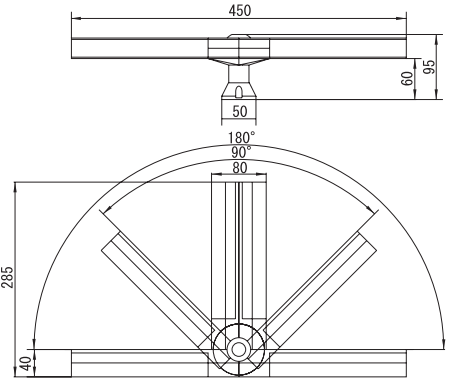

○取付寸法図

- 型 式:
多色横可動スタンドタイプ/PCL-A
多色縦可動スタンドタイプ/PCL-B
多色ロング直付タイプ(2灯)/PCL-C
多色ロング直付タイプ(1灯)/PCL-D
多色ショート直付タイプ(2灯)/PCS-E
多色ショート直付タイプ(1灯)/PCS-F
単色ショート直付タイプ(6灯)/PCS-G
単色ショート直付タイプ(3灯)/PCS-H
- 電源電圧: AC24V (50/60Hz共用)
- 消費電力:
ロングタイプ...MAX. 4VA
(ランプ部 1 灯の場合)
ショートタイプ...MAX. 2VA
(ランプ部 1 灯の場合)

○外観寸法図

ロングタイプ

ショートタイプ

制御ボックス

○取付寸法図

縦可動スタンド

横可動スタンド

○多色発光タイプ配線図