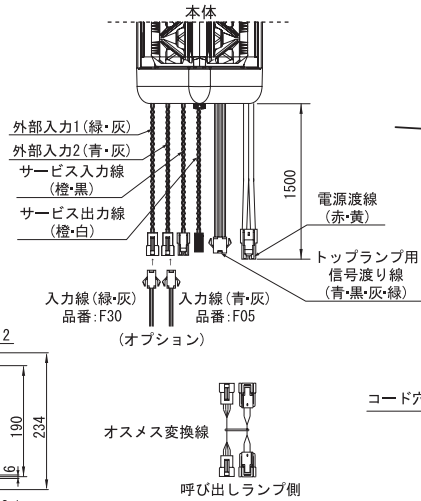

○取付寸法図

- 型 式:
多色横可動スタンドタイプ/PCL-A
多色縦可動スタンドタイプ/PCL-B
多色ロング直付タイプ(2灯)/PCL-C
多色ロング直付タイプ(1灯)/PCL-D
多色ショート直付タイプ(2灯)/PCS-E
多色ショート直付タイプ(1灯)/PCS-F
単色ショート直付タイプ(6灯)/PCS-G
単色ショート直付タイプ(3灯)/PCS-H
- 電源電圧: AC24V (50/60Hz共用)
- 消費電力:
ロングタイプ...MAX. 4VA
(ランプ部 1 灯の場合)
ショートタイプ...MAX. 2VA
(ランプ部 1 灯の場合)

○外観寸法図

ロングタイプ

ショートタイプ

制御ボックス

○取付寸法図

縦可動スタンド

横可動スタンド

○多色発光タイプ配線図