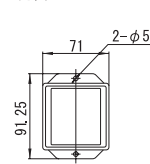

○取付寸法図

- 型 式:
多色横可動スタンドタイプ/PCL-A
多色縦可動スタンドタイプ/PCL-B
多色ロング直付タイプ(2灯)/PCL-C
多色ロング直付タイプ(1灯)/PCL-D
多色ショート直付タイプ(2灯)/PCS-E
多色ショート直付タイプ(1灯)/PCS-F
単色ショート直付タイプ(6灯)/PCS-G
単色ショート直付タイプ(3灯)/PCS-H
- 電源電圧: AC24V (50/60Hz共用)
- 消費電力:
ロングタイプ...MAX. 4VA
(ランプ部 1 灯の場合)
ショートタイプ...MAX. 2VA
(ランプ部 1 灯の場合)

○外観寸法図

ロングタイプ

ショートタイプ

制御ボックス

○取付寸法図

縦可動スタンド

横可動スタンド

○多色発光タイプ配線図