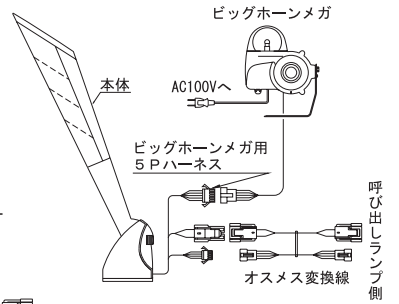

○配線図

呼び出しランプ側

- ●型 式: JE-7D
- ●電源電圧: AC24V (50/60Hz共用)
- ●消費電力: MAX. 5VA