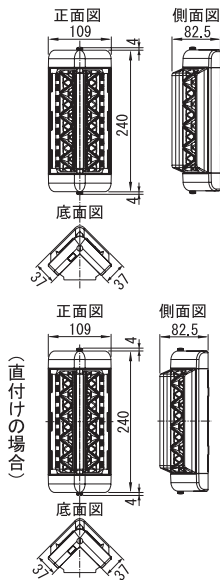

ショートタイプ直付け

ロングタイプ直付け

oneAトップランプラインアップ

TOP LAMP LINEUP

株式会社oneA (ワンエー)

本社 〒538-0044 大阪市鶴見区放出東3丁目30-20
TEL. 06 (6962) 7771 代 FAX. 06 (6967) 3020
・本社工場 ・鶴見工場

商品のお問い合わせは

品名・仕様

- 型 式: JE-1
- 電源電圧: AC24V (50/60Hz共用)
- 消費電力: MAX. 5VA

○外観寸法図

○取付寸法図

○配線図

呼び出しランプ側

- 型 式: JE-7D
- 電源電圧: AC24V (50/60Hz共用)
- 消費電力: MAX. 5VA

○外観寸法図

○配線図

○取付寸法図

- 型 式:
多色横可動スタンドタイプ/PCL-A
多色縦可動スタンドタイプ/PCL-B
多色ロング直付タイプ(2灯)/PCL-C
多色ロング直付タイプ(1灯)/PCL-D
多色ショート直付タイプ(2灯)/PCS-E
多色ショート直付タイプ(1灯)/PCS-F
単色ショート直付タイプ(6灯)/PCS-G
単色ショート直付タイプ(3灯)/PCS-H
- 電源電圧: AC24V (50/60Hz共用)
- 消費電力:
ロングタイプ...MAX. 4VA
(ランプ部 1 灯の場合)
ショートタイプ...MAX. 2VA
(ランプ部 1 灯の場合)

○外観寸法図

ロングタイプ

ショートタイプ

制御ボックス

○取付寸法図

縦可動スタンド

横可動スタンド

○多色発光タイプ配線図