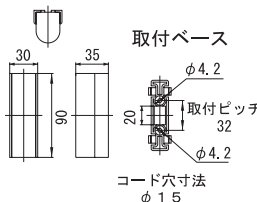

○取付寸法図

- 型 式:
多色横可動スタンドタイプ/PCL-A
多色縦可動スタンドタイプ/PCL-B
多色ロング直付タイプ(2灯)/PCL-C
多色ロング直付タイプ(1灯)/PCL-D
多色ショート直付タイプ(2灯)/PCS-E
多色ショート直付タイプ(1灯)/PCS-F
単色ショート直付タイプ(6灯)/PCS-G
単色ショート直付タイプ(3灯)/PCS-H
- 電源電圧: AC24V (50/60Hz共用)
- 消費電力:
ロングタイプ...MAX. 4VA
(ランプ部 1 灯の場合)
ショートタイプ...MAX. 2VA
(ランプ部 1 灯の場合)

○外観寸法図

ロングタイプ

ショートタイプ

制御ボックス

○取付寸法図

縦可動スタンド

横可動スタンド

○多色発光タイプ配線図