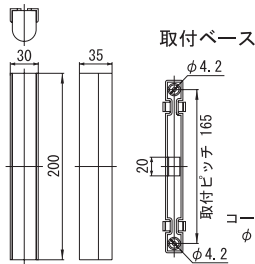

○取付寸法図

- 型 式:
多色横可動スタンドタイプ/PCL-A
多色縦可動スタンドタイプ/PCL-B
多色ロング直付タイプ(2灯)/PCL-C
多色ロング直付タイプ(1灯)/PCL-D
多色ショート直付タイプ(2灯)/PCS-E
多色ショート直付タイプ(1灯)/PCS-F
単色ショート直付タイプ(6灯)/PCS-G
単色ショート直付タイプ(3灯)/PCS-H
- 電源電圧: AC24V (50/60Hz共用)
- 消費電力:
ロングタイプ...MAX. 4VA
(ランプ部 1 灯の場合)
ショートタイプ...MAX. 2VA
(ランプ部 1 灯の場合)

○外観寸法図

ロングタイプ

ショートタイプ

制御ボックス

○取付寸法図

縦可動スタンド

横可動スタンド

○多色発光タイプ配線図