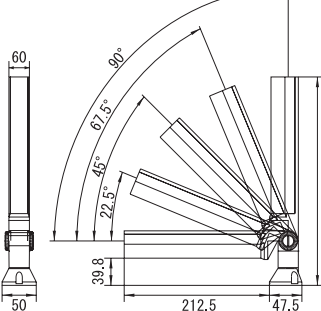

○取付寸法図

- 型 式:
多色横可動スタンドタイプ/PCL-A
多色縦可動スタンドタイプ/PCL-B
多色ロング直付タイプ(2灯)/PCL-C
多色ロング直付タイプ(1灯)/PCL-D
多色ショート直付タイプ(2灯)/PCS-E
多色ショート直付タイプ(1灯)/PCS-F
単色ショート直付タイプ(6灯)/PCS-G
単色ショート直付タイプ(3灯)/PCS-H
- 電源電圧: AC24V (50/60Hz共用)
- 消費電力:
ロングタイプ...MAX. 4VA
(ランプ部 1 灯の場合)
ショートタイプ...MAX. 2VA
(ランプ部 1 灯の場合)

○外観寸法図

ロングタイプ

ショートタイプ

制御ボックス

○取付寸法図

縦可動スタンド

横可動スタンド

○多色発光タイプ配線図