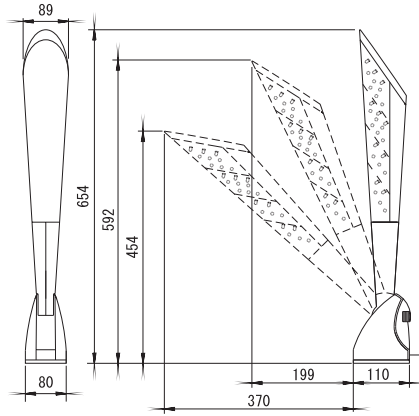

品名・仕様

- ●型 式: JE-1
- ●電源電圧: AC24V (50/60Hz共用)
- ●消費電力: MAX. 5VA

○外観寸法図