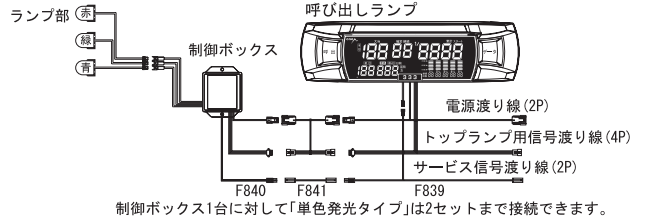

○取付寸法図

- 型 式:
多色横可動スタンドタイプ/PCL-A
多色縦可動スタンドタイプ/PCL-B
多色ロング直付タイプ(2灯)/PCL-C
多色ロング直付タイプ(1灯)/PCL-D
多色ショート直付タイプ(2灯)/PCS-E
多色ショート直付タイプ(1灯)/PCS-F
単色ショート直付タイプ(6灯)/PCS-G
単色ショート直付タイプ(3灯)/PCS-H
- 電源電圧: AC24V (50/60Hz共用)
- 消費電力:
ロングタイプ...MAX. 4VA
(ランプ部 1 灯の場合)
ショートタイプ...MAX. 2VA
(ランプ部 1 灯の場合)

○外観寸法図

ロングタイプ

ショートタイプ

制御ボックス

○取付寸法図

縦可動スタンド

横可動スタンド

○多色発光タイプ配線図

(ロングタイプ、ショートタイプ、横可動スタンド、縦可動スタンド)

制御ボックス1台に対して「横可動スタンド」は1台
「ロングタイプ」「縦可動スタンド」は最大2台
「ショートタイプ」は最大4台まで接続できます。

○単色発光タイプ配線図

(ショートタイプ)

制御ボックス1台に対して「単色発光タイプ」は2セットまで接続できます。