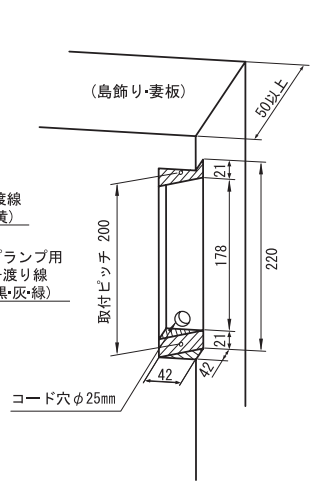

○取付寸法図

- 型 式:
多色横可動スタンドタイプ/PCL-A
多色縦可動スタンドタイプ/PCL-B
多色ロング直付タイプ(2灯)/PCL-C
多色ロング直付タイプ(1灯)/PCL-D
多色ショート直付タイプ(2灯)/PCS-E
多色ショート直付タイプ(1灯)/PCS-F
単色ショート直付タイプ(6灯)/PCS-G
単色ショート直付タイプ(3灯)/PCS-H
- 電源電圧: AC24V (50/60Hz共用)
- 消費電力:
ロングタイプ...MAX. 4VA
(ランプ部 1 灯の場合)
ショートタイプ...MAX. 2VA
(ランプ部 1 灯の場合)

○外観寸法図

ロングタイプ

ショートタイプ

制御ボックス

○取付寸法図

縦可動スタンド

横可動スタンド

○多色発光タイプ配線図