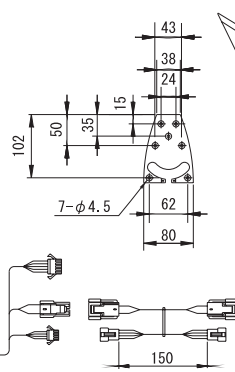

品名・仕様

- ●型 式: JE-1
- ●電源電圧: AC24V (50/60Hz共用)
- ●消費電力: MAX. 5VA

○外観寸法図

○取付寸法図

○配線図

呼び出しランプ側

- ●型 式: JE-7D
- ●電源電圧: AC24V (50/60Hz共用)
- ●消費電力: MAX. 5VA

○外観寸法図

○配線図

○取付寸法図

- ●型 式:
  多色横可動スタンドタイプ/PCL-A
  多色縦可動スタンドタイプ/PCL-B
  多色ロング直付タイプ(2灯)/PCL-C
  多色ロング直付タイプ(1灯)/PCL-D
  多色ショート直付タイプ(2灯)/PCS-E
  多色ショート直付タイプ(1灯)/PCS-F
  単色ショート直付タイプ(6灯)/PCS-G
  単色ショート直付タイプ(3灯)/PCS-H
- ●電源電圧: AC24V (50/60Hz共用)
- ●消費電力:
  ロングタイプ...MAX. 4VA
  (ランプ部 1 灯の場合)
  ショートタイプ...MAX. 2VA
  (ランプ部 1 灯の場合)

○外観寸法図

ロングタイプ

ショートタイプ

制御ボックス

○取付寸法図

縦可動スタンド

横可動スタンド

○多色発光タイプ配線図

(ロングタイプ、ショートタイプ、横可動スタンド、縦可動スタンド)

制御ボックス1台に対して「横可動スタンド」は1台
「ロングタイプ」「縦可動スタンド」は最大2台
「ショートタイプ」は最大4台まで接続できます。

○単色発光タイプ配線図

(ショートタイプ)

制御ボックス1台に対して「単色発光タイプ」は2セットまで接続できます。