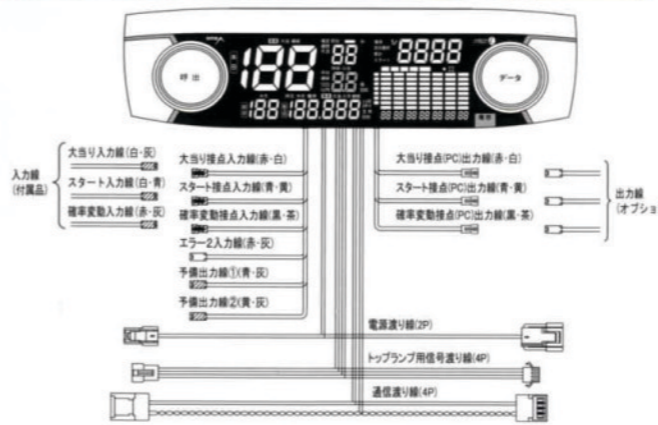

仕様

- 型式: YSLR-500(パチンコ用)
YSLR-500S(パチスロ用)
- 電源電圧: AC24V(50/60Hz共用)
- 消費電力: <呼び出しランプ単体>
通常時14VA Max 17VA エコモード時 Min 3.6VA
<オーロライルミネーション接続時>
通常時19VA Max 22.5VA エコモード時 Min 9.1VA
- 外観寸法: タテ110×ヨコ420×厚さ72(mm)
- 取付寸法: 200, 240, 260(mm)
- 表示部: LED

リモコンでの操作機能

本機は付属のリモコンで以下の操作ができます。

- 連続モードの設定
 - 無制限モードの設定
 - トラブル・不正動作の解除
 - ランチタイムの時間設定(30・40・45・50・60分)
 - タイムアウトの時間設定(5・10・15分)
 - ワイヤロック解除
 - データの戻し(誤ってデータを送りすぎた場合)
 - データのクリア(1日分のデータのクリア)
 - データのオールクリア(過去の全データをクリア)
 - その他、遊技台に合わせた入出力機能などの条件設定
(■は設定用リモコンのみ)
- ※標準リモコン、セキュリティリモコンも同じ操作が出来ます。

パチンコ用配線図と基本機能

●基本機能

名称	入力方法	出力信号		
		T	PC	OP
トラブル	「呼出」SW	○	○	○
大当り	接点	○	○	○
イベント	接点	○	○	○
スタート	接点	○	○	○
確率変動	接点	○	○	○
エラー1	接点	○	○	○
エラー2	接点	○	○	○
エラー3	接点	○	○	○
エラー4	接点	○	○	○
エラー5	接点	○	○	○
ランチタイム	リモコン	○	○	○
サービス	SW(要設定)	○	○	○