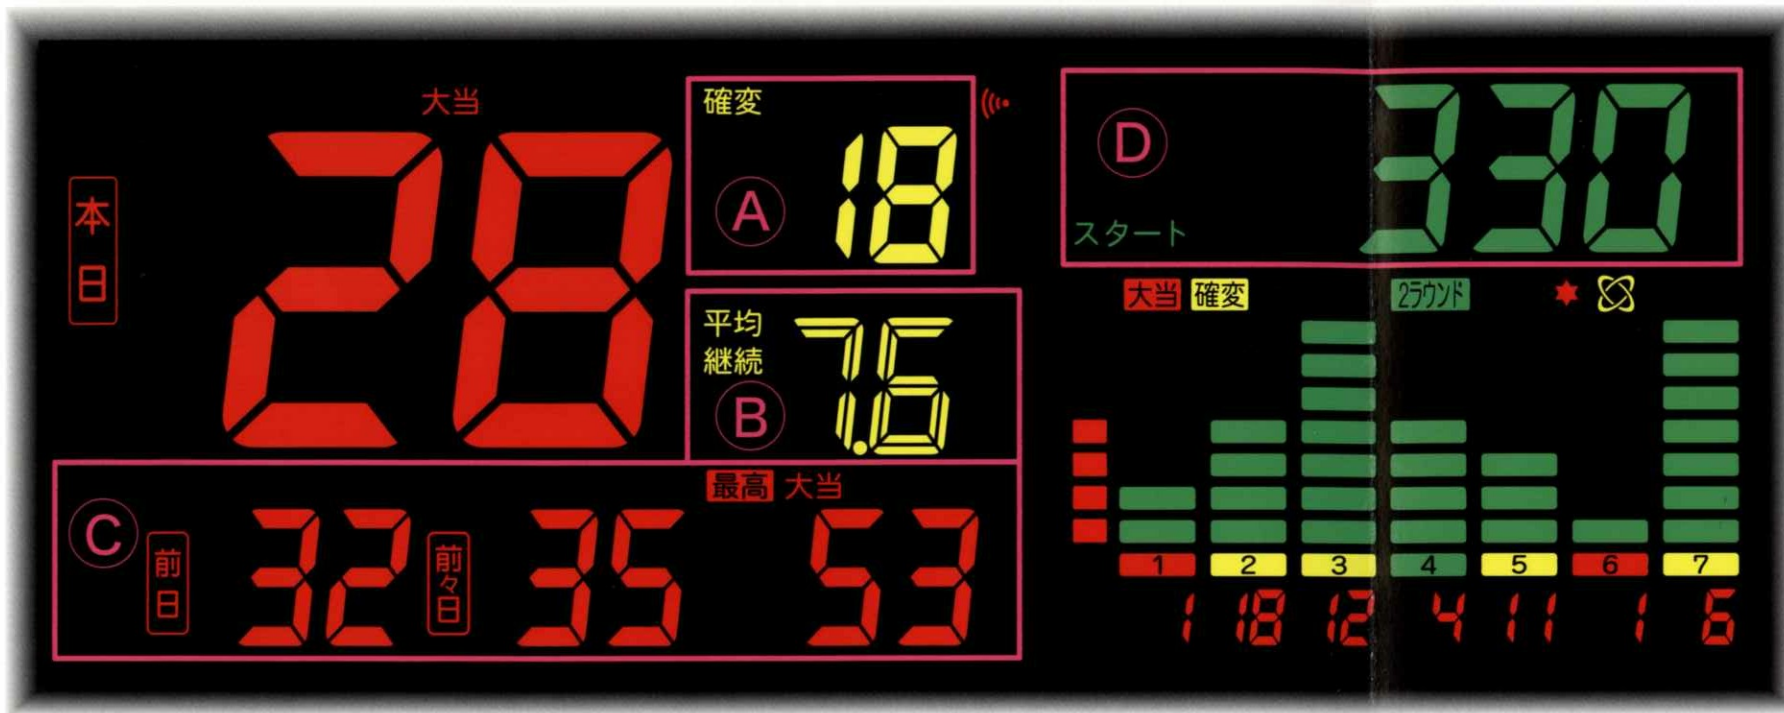

抗菌仕様

たくさんのお客様に安心してご使用して頂く為に、でかスイッチ部が抗菌仕様になっています!
女性のお客様も安心してご使用頂けます。

大型データ表示

大型データ表示により視認性UP!
超大型ディスプレイの採用により、広範囲からの視認性も良く、お客様をスムーズに遊技台へ案内してくれます。

※写真のランプ色は海色です。

データ表示部

●進化系ぱちんこ対応時(小当・小当間スタートを表示)

●パチスロAタイプ(100ゲーム以内で発生したボーナス回数を表示)