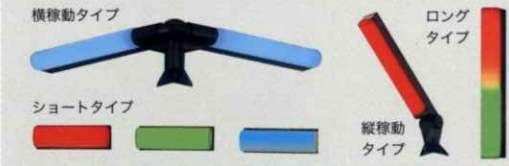

音声合成基板に回転灯一斉点灯機能・
ランニング機能を内蔵
回転灯とセットでお使い頂くことにより、より効果的な演出を行うことができます。

各台音響システム V-3

回転灯

ダイヤナ

シャープなフォルムに
ダイヤの輝き!

PDY-24
PDYZ-24 (一斉点灯仕様)

キョロット

目玉のような大きな
グローブで華やかに
演出します!

GY-24

トップランプ

豊富なバリエーションで、
あらゆる島デザインに対応!

業界新時代に新旋風を巻き起こす。

妻板組込型トップランプ

通常の光り方は22パター
ンの中から、自由に選ぶ
ことができます。光り方の設
定や取付設置工事が簡単!

※ボタはシルバーと
ブラックの2タイプあります。

セキュリティリモコン