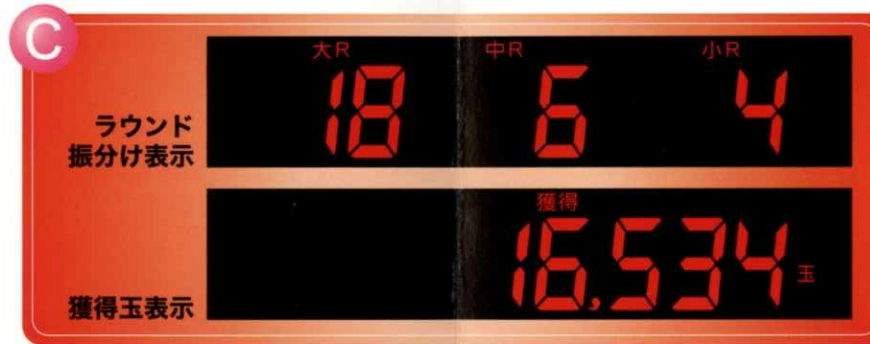

● **データ表示部に鮮やかな
ピュアグリーンLED使用**

従来品 SWOO'S L TYPE-R
※上の図はイメージです。

- **進化系ぱちんこに対応**
台移動時に小当データ表示機の
移設の必要がありません。
- **各台計数システム対応**
- **100ゲーム以内ボーナス
回数表示対応(パチスロ)**

でか表示 × ALL LED

でかスイッチ

業界最大データスイッチ搭載
(当社調べ)

使用頻度の高いスイッチを大型化することにより、幅広い年齢層のお客様にも安心してご使用頂けます。さらにスイッチ部が**9色**に輝きますので、トラブルやコール時等に分かりやすくスタッフにお知らせします。

抗菌仕様

たくさんのお客様に安心してご使用して頂く為に、でかスイッチ部が抗菌仕様になっています!
女性のお客様も安心してご使用頂けます。

大型データ表示

大型データ表示により視認性UP!
超大型ディスプレイの採用により、広範囲からの視認性も良く、お客様をスムーズに遊技台へ案内してくれます。

※写真のランプ色は海色です。

データ表示部

●進化系ぱちんこ対応時(小当・小当間スタートを表示)

●パチスロAタイプ(100ゲーム以内で発生したボーナス回数を表示)