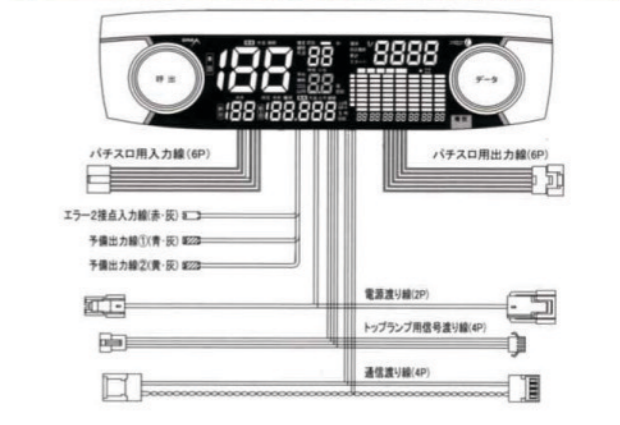

仕様

- 型式: YSLR-500(パチンコ用)
YSLR-500S(パチスロ用)
- 電源電圧: AC24V(50/60Hz共用)
- 消費電力: <呼び出しランプ単体>
通常時14VA Max 17VA エコモード時 Min 3.6VA
<オーロライルミネーション接続時>
通常時19VA Max 22.5VA エコモード時 Min 9.1VA
- 外観寸法: タテ110×ヨコ420×厚さ72(mm)
- 取付寸法: 200, 240, 260(mm)
- 表示部: LED

パチンコ用配線図と基本機能

●基本機能

名称	入力方法	出力信号		
		T	PC	OP
トラブル	「呼出」SW	○	○	○
大当り	接点	○	○	○
イベント	接点	○	○	○
スタート	接点	○	○	○
確率変動	接点	○	○	○
エラー1	接点	○	○	○
エラー2	接点	○	○	○
エラー3	接点	○	○	○
エラー4	接点	○	○	○
エラー5	接点	○	○	○
ランチタイム	リモコン	○	○	○
サービス	SW(要設定)	○	○	○

※T:トッピングランプ、PC:フォット接点出力、OP:オプション出力。
※オプション出力は、標準で2出力、オプションで3出力、最大5出力させる事ができます。

オプション一覧表

品番	品名	品番	品名
F140	大当り入力線	F878	汎用入出力線 4A(SMP-02)
F141	スタート入力線	F879	汎用入出力線 5A(SMP-02)
F142	確変入力線	F880	汎用入出力線 6A(SMP-02)
F153	トッピングランプ遅延延長線	F883	汎用入出力線 1A(SMR-02)
F154	電源遅延延長線	F884	汎用入出力線 2A(SMR-02)
F161	丸端子遅延線	F885	汎用入出力線 3A(SMR-02)
F420	ボタン電池	RM-100A	設定用リモコン(標準タイプ)
F809	磁石センサー	RM-7	店員用リモコン(標準タイプ)
F820	AT用光センサー	RM-SU1	設定用リモコン(セキュリティタイプ)
F833	通信延長線	RM-P20	店員用リモコン(セキュリティタイプ)
F860	ワイヤロック出力線	RM-W01	リモコンライター
F835	純種ユニットセット	LP-500C	500VAトランス
F863	ロック付呼出しランプ側LSハーネス	LP-1000C	1000VAトランス
F888	ロック付接点出力線	RSK-40C	レスキー

外観寸法図

パチスロ用配線図と基本機能

●基本機能

名称	入力方法	出力信号		
		T	PC	OP
トラブル	「呼出」SW	○	○	○
BB	接点(集中基板より)	○	○	○
イベント	接点	○	○	○
ゲーム	接点(集中基板より)	○	○	○
RB	接点(集中基板より)	○	○	○
AT	—	○	○	○
エラー1	接点	○	○	○
エラー2	接点	○	○	○
エラー3	接点	○	○	○
エラー4	接点	○	○	○
エラー5	接点	○	○	○
ランチタイム	リモコン	○	○	○
サービス	SW(要設定)	○	○	○