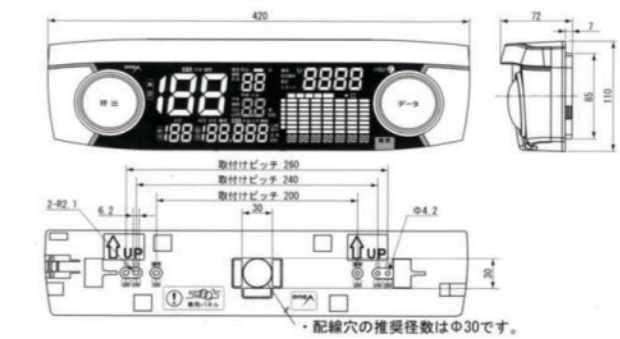

one

NEW

スウォーズライト

SWOOS
TYPE-R

未来形呼び出しランプ。

みんなで止めよう温暖化

チーム・マイナス6%

(株) oneA はCO₂削減の為、地球環境に配慮した取組みを積極的に行っています。

仕様

- ●型式: YSLR-500(パチンコ用)
  YSLR-500S(パチスロ用)
- ●電源電圧: AC24V(50/60Hz共用)
- ●消費電力: <呼び出しランプ単体>
  通常時14VA Max 17VA エコモード時 Min 3.6VA
  <オーロライルミネーション接続時>
  通常時19VA Max 22.5VA エコモード時 Min 9.1VA
- ●外観寸法: タテ110×ヨコ420×厚さ72(mm)
- ●取付寸法: 200, 240, 260(mm)
- ●表示部: LED

リモコンでの操作機能

本機は付属のリモコンで以下の操作ができます。

1. ●連続モードの設定
   - ●無制限モードの設定
   - ●トラブル・不正動作の解除
   - ●ランチタイムの時間設定(30・40・45・50・60分)
   - ●タイムアウトの時間設定(5・10・15分)
   - ●ワイヤロック解除
   - ■データの戻し(誤ってデータを送りすぎた場合)
   - ■データのクリア(1日分のデータのクリア)
   - ■データのオールクリア(過去の全データをクリア)
   - ■その他、遊技台に合わせた入出力機能などの条件設定
     (■は設定用リモコンのみ)
2. ※標準リモコン、セキュリティリモコンも同じ操作が出来ます。

パチンコ用配線図と基本機能

●基本機能

名称	入力方法	出力信号		
		T	PC	OP
トラブル	「呼出」SW	○	○	○
大当り	接点	○	○	○
イベント	接点	○	○	○
スタート	接点	○	○	○
確率変動	接点	○	○	○
エラー1	接点	○	○	○
エラー2	接点	○	○	○
エラー3	接点	○	○	○
エラー4	接点	○	○	○
エラー5	接点	○	○	○
ランチタイム	リモコン	○	○	○
サービス	SW(要設定)	○	○	○

※T:トッピングランプ、PC:フォット接点出力、OP:オプション出力。
※オプション出力は、標準で2出力、オプションで3出力、最大5出力させる事ができます。

オプション一覧表

品番	品名	品番	品名
F140	大当り入力線	F878	汎用入出力線 4A(SMP-02)
F141	スタート入力線	F879	汎用入出力線 5A(SMP-02)
F142	確変入力線	F880	汎用入出力線 6A(SMP-02)
F153	トッピングランプ遅延延長線	F883	汎用入出力線 1A(SMR-02)
F154	電源遅延延長線	F884	汎用入出力線 2A(SMR-02)
F161	丸端子遅延線	F885	汎用入出力線 3A(SMR-02)
F420	ボタン電池	RM-100A	設定用リモコン(標準タイプ)
F809	磁石センサー	RM-7	店員用リモコン(標準タイプ)
F820	AT用光センサー	RM-SU1	設定用リモコン(セキュリティタイプ)
F833	通信延長線	RM-P20	店員用リモコン(セキュリティタイプ)
F860	ワイヤロック出力線	RM-W01	リモコンライター
F835	純種ユニットセット	LP-500C	500VAトランス
F863	ロック付呼出しランプ側LSハーネス	LP-1000C	1000VAトランス
F888	ロック付接点出力線	RSK-40C	レスキー

外観寸法図

パチスロ用配線図と基本機能

●基本機能

名称	入力方法	出力信号		
		T	PC	OP
トラブル	「呼出」SW	○	○	○
BB	接点(集中基板より)	○	○	○
イベント	接点	○	○	○
ゲーム	接点(集中基板より)	○	○	○
RB	接点(集中基板より)	○	○	○
AT	—	○	○	○
エラー1	接点	○	○	○
エラー2	接点	○	○	○
エラー3	接点	○	○	○
エラー4	接点	○	○	○
エラー5	接点	○	○	○
ランチタイム	リモコン	○	○	○
サービス	SW(要設定)	○	○	○