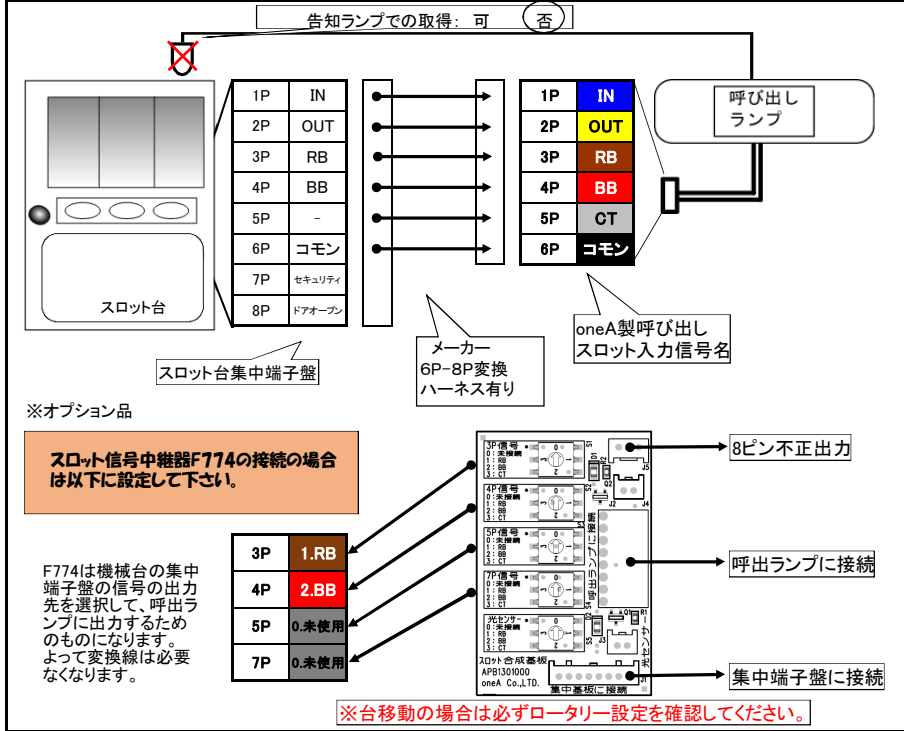

スロット台情報

以下の情報はメーカー様からの情報を元に作成しております。

設置時期:2017年1月中旬頃

メーカー名	パイオニア	機種名	オアシスデイズ
スペック	5号機 ノーマル	メーカーからの 変換ハーネス	無し

スロット台 集中端子盤からの信号出力内容と接続例

呼び出しランプの回数表示について

集中端子盤→呼び出し (直差し) の場合	BB→BB回数部に表示、RB→RB回数部に表示します。
変換ハーネス→呼び出しの場合	変換ハーネスは付属しません。

表示回数について

以下の機種の呼び出しランプの推奨条件概要	ノーマル機設定を入力	
機種:ビッグウォーズ7 推奨設定→	D-01-00 (ノーマル設定)	
機種:ビッグウォーズ5 推奨設定→		
機種:パネラJJ 推奨設定→		
機種:パネラJr 推奨設定→		
機種:ビッグウォーズパネラNS 推奨設定→		
機種:ビッグウォーズパネラ 推奨設定→		
機種:ビッグウォーズタッチ 推奨設定→		
機種:ミモザ 推奨設定→		
機種:スウォーズver4 推奨設定→		C-01-00 (ノーマル設定)
機種:タイプR 推奨設定→		
機種:ビッグウォーズ 推奨設定→	C-13-00 (ノーマル設定)	
機種:超セグ 推奨設定→	B-01-00 (ノーマル設定)	
機種:アリア Ver4.0 推奨設定→	A-14-00 (ノーマル設定)	