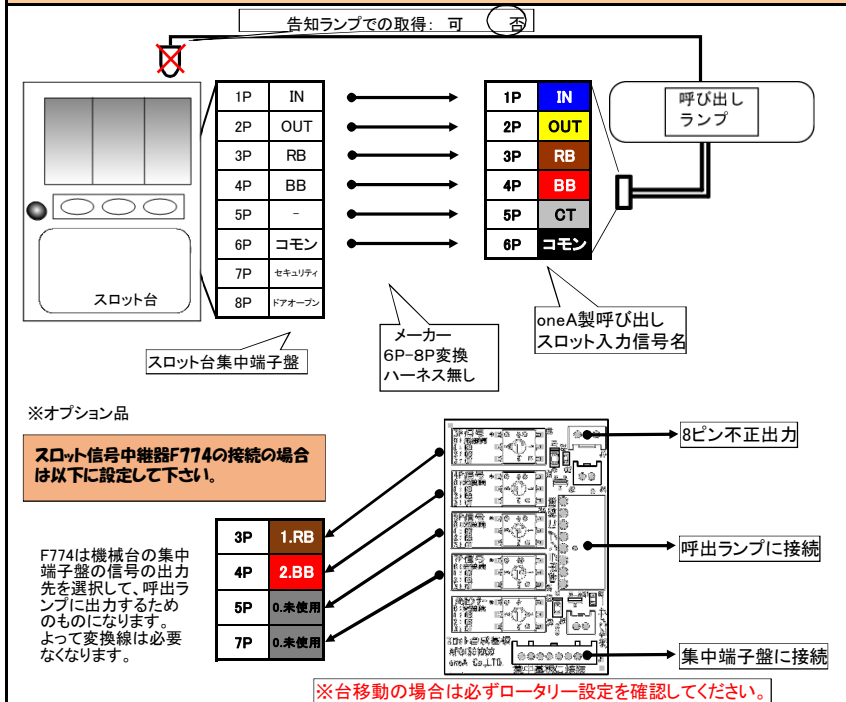

スロット台情報

以下の情報はメーカー様からの情報を元に作成しております。

設置時期: 2017年4月上旬頃

メーカー名	EXCITE	機種名	パチスロ恵比寿マスカッツ
スペック	5号機 ART	メーカーからの 変換ハーネス	無し
ART	マスカッツRUSH		

スロット台 集中端子盤からの信号出力内容と接続例

呼び出しランプの回数表示について	
集中端子盤→呼び出し (直差し) の場合	BB→BB回数部、RB→RB回数部に表示されます。 ※詳細特記事項記載
変換ハーネス→呼び出しの場合	変換ハーネス付属しません。

特記事項	
BB回数部は、ART「マスカッツRUSH」、ボーナス「マスカッツCHANCE」、上乗せゾーン「PVZONE」の合算回数が表示されます。	
RB回数部は、ART初当たり時に入力する上乗せ特化ゾーンの「スカッとゾーン」or「エクスタシーゾーン」の合算回数が表示されます。	

表示回数について	
以下の機種の呼び出しランプの推奨条件概要	ノーマル機設定を入力
機種: ビッグウォーズ7	推奨設定 →
機種: ビッグウォーズ5	推奨設定 →
機種: パネラJJ	推奨設定 →
機種: パネラJr	推奨設定 →
機種: ビッグウォーズパネラNS	推奨設定 →
機種: ビッグウォーズパネラ	推奨設定 →
機種: ビッグウォーズタッチ	推奨設定 →
機種: ミモザ	推奨設定 →
機種: ミモザトゥルライト	推奨設定 →
機種: スウォーズver4	推奨設定 →
機種: タイプR	推奨設定 →
機種: ビッグウォーズ	推奨設定 →
機種: 超セグ	推奨設定 →
機種: アリヤ	推奨設定 →
その他	
・ 特に無し	

※ 既に設定してあるART設定は、必ずクリアしてから上記設定を入力してください。
また、上記条件で期待通りの回数取得が出来ない場合は、呼び出しランプの取説を参照頂き、条件設定を調整して下さい。