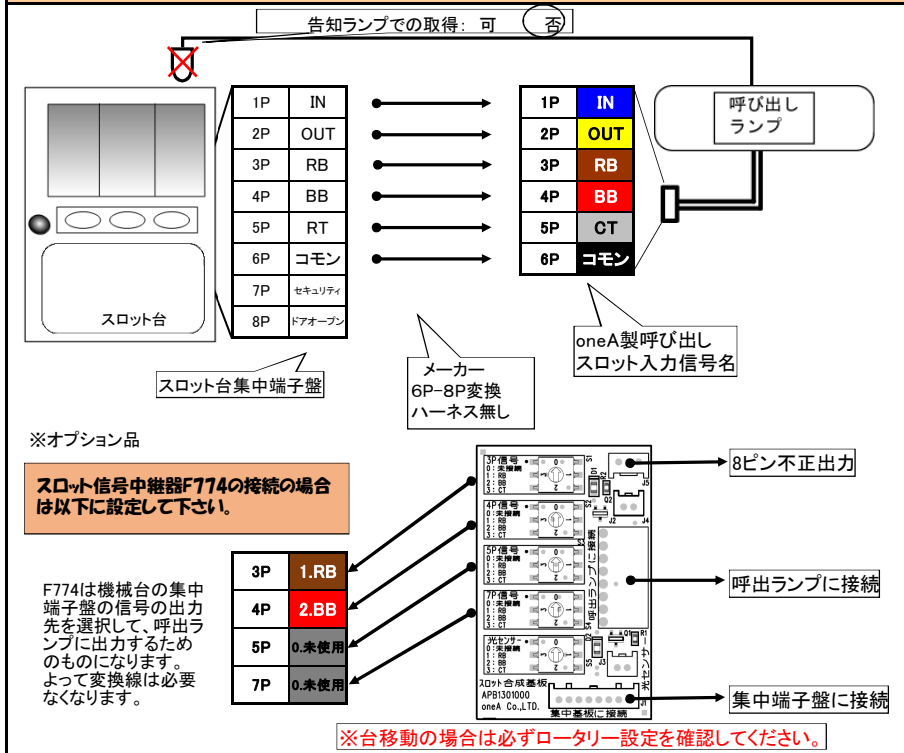

スロット台情報

以下の情報はメーカー様からの情報を元に作成しております。

設置時期:2017年3月中旬頃

メーカー名	北電子	機種名	アイムジャグラーEX Anniversary Edition
スペック	5号機 ノーマル	メーカーからの交換ハーネス	無し

スロット台 集中端子盤からの信号出力内容と接続例

呼び出しランプの回数表示について

集中端子盤→呼び出し(直差し)の場合	BB→BB回数部、RB→RB回数部に表示されます。
変換ハーネス→呼び出しの場合	変換ハーネス付属しません。

表示回数について

以下の機種の呼び出しランプの推奨条件概要	ノーマル機設定を入力
機種:ビッグウォーズ7 推奨設定 →	D-01-00 (ノーマル設定)
機種:ビッグウォーズ5 推奨設定 →	
機種:パネラJJ 推奨設定 →	
機種:パネラJr 推奨設定 →	
機種:ビッグウォーズパネラNS 推奨設定 →	
機種:ビッグウォーズパネラ 推奨設定 →	
機種:ビッグウォーズタッチ 推奨設定 →	
機種:ミモザ 推奨設定 →	
機種:ミモザトゥルーライト 推奨設定 →	C-01-00 (ノーマル設定)
機種:スウォーズver4 推奨設定 →	
機種:タイプR 推奨設定 →	
機種:ビッグウォーズ 推奨設定 →	C-13-00 (ノーマル設定)
機種:超セグ 推奨設定 →	B-01-00 (ノーマル設定)
機種:アリヤ 推奨設定 →	A-14-00 (ノーマル設定)