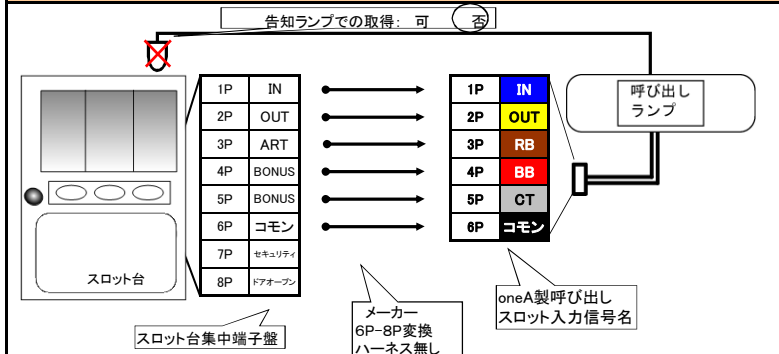

スロット台情報

以下の情報はメーカー様からの情報を元に作成しております。 設置時期: 2017年4月中旬頃

メーカー名	サミー	機種名	パチスロ黙王 王者の覚醒
スペック	5号機 ART	メーカーからの交換ハーネス	無し
ART	サバナナチャンス		

スロット台 集中端子盤からの信号出力内容と接続例

※台移動の場合は必ずロータリー設定を確認してください。

呼び出しランプの回数表示について	
集中端子盤一呼び出し（直差し）の場合	BONUS→BB回数部、ART→RB回数部に表示されます。 ※詳細特記事項記載
交換ハーネス一呼び出しの場合	交換ハーネス付属しません。

特記事項	
• BB回数部は、ボーナスの合算回数が表示されます。	
• RB回数部は、「サバナナチャレンジ」と「ビーストアタック」の突入回数が表示されます。 ※信号は突入から2秒間出力後に停止	

表示回数について

以下の機種の呼び出しランプの推奨条件概要	ART設定を入力
機種:ビッグウォーズ7 推奨設定 →	①D-01-01 (ART設定) ②C-14-00 (突入:小役12回) ③C-15-00 (終了:小役8回)
機種:ビッグウォーズ5 推奨設定 →	
機種:パネラJJ 推奨設定 →	
機種:パネラJr 推奨設定 →	
機種:ビッグウォーズパネラNS 推奨設定 →	
機種:ビッグウォーズパネラ 推奨設定 →	
機種:ビッグウォーズタッチ 推奨設定 →	
機種:ミモザ 推奨設定 →	①D-01-04 (ART設定) ②C-14-00 (突入:小役12回) ③C-15-00 (終了:小役8回)
機種:ミモザツルライト 推奨設定 →	①C-01-08 (ART設定) ②C-13-00 (突入:小役12回) ③C-14-00 (終了:小役8回)
機種:スウォーズVer4 推奨設定 →	①C-01-07 (ART設定) ②C-24-00 (突入:小役12回) ③C-25-00 (終了:小役8回)
機種:タイプR 推奨設定 →	①C-01-08 (ART設定) ②C-13-00 (突入:小役12回) ③C-14-00 (終了:小役8回)
機種:ビッグウォーズ 推奨設定 →	①C-13-01 (ART設定) ②C-14-00 (突入:小役12回) ③C-15-00 (終了:小役8回)
機種:超セグ 推奨設定 →	①B-01-04 (ART設定) ②B-15-08 (突入:小役8回) ③B-16-04 (終了:小役4回)
機種:アリア 推奨設定 →	①A-14-01 (ART設定) ②A-20-00 (突入:小役12回) ③A-21-00 (終了:小役8回)