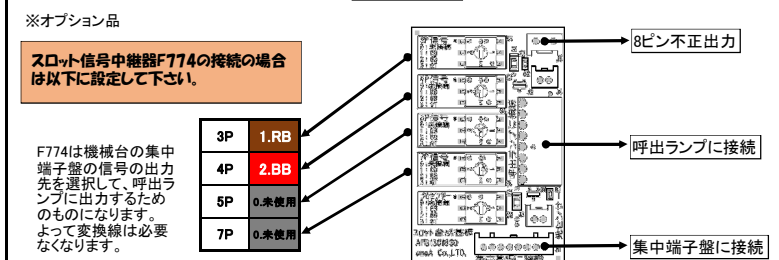

スロット台情報

以下の情報はメーカー様からの情報を元に作成しております。 設置時期: 2017年4月中旬頃

メーカー名	サミー	機種名	パチスロ黙王 王者の覚醒
スペック	5号機 ART	メーカーからの交換ハーネス	無し
ART	サバナナチャンス		

スロット台 集中端子盤からの信号出力内容と接続例

※台移動の場合は必ずロータリー設定を確認してください。

呼び出しランプの回数表示について	
集中端子盤一呼び出し（直差し）の場合	BONUS→BB回数部、ART→RB回数部に表示されます。 ※詳細特記事項記載
交換ハーネス一呼び出しの場合	交換ハーネス付属しません。

特記事項	
• BB回数部は、ボーナスの合算回数が表示されます。	
• RB回数部は、「サバナナチャレンジ」と「ビーストアタック」の突入回数が表示されます。 ※信号は突入から2秒間出力後に停止	

表示回数について

以下の機種の呼び出しランプの推奨条件概要	ART設定を入力
機種:ビッグウォーズ7 推奨設定 →	①D-01-01 (ART設定) ②C-14-00 (突入:小役12回) ③C-15-00 (終了:小役8回)
機種:ビッグウォーズ5 推奨設定 →	
機種:パネラJJ 推奨設定 →	
機種:パネラJr 推奨設定 →	
機種:ビッグウォーズパネラNS 推奨設定 →	
機種:ビッグウォーズパネラ 推奨設定 →	
機種:ビッグウォーズタッチ 推奨設定 →	
機種:ミモザ 推奨設定 →	①D-01-04 (ART設定) ②C-14-00 (突入:小役12回) ③C-15-00 (終了:小役8回)
機種:ミモザツルライト 推奨設定 →	①C-01-08 (ART設定) ②C-13-00 (突入:小役12回) ③C-14-00 (終了:小役8回)
機種:スウォーズVer4 推奨設定 →	①C-01-07 (ART設定) ②C-24-00 (突入:小役12回) ③C-25-00 (終了:小役8回)
機種:タイプR 推奨設定 →	①C-01-08 (ART設定) ②C-13-00 (突入:小役12回) ③C-14-00 (終了:小役8回)
機種:ビッグウォーズ 推奨設定 →	①C-13-01 (ART設定) ②C-14-00 (突入:小役12回) ③C-15-00 (終了:小役8回)
機種:超セグ 推奨設定 →	①B-01-04 (ART設定) ②B-15-08 (突入:小役8回) ③B-16-04 (終了:小役4回)
機種:アリア 推奨設定 →	①A-14-01 (ART設定) ②A-20-00 (突入:小役12回) ③A-21-00 (終了:小役8回)