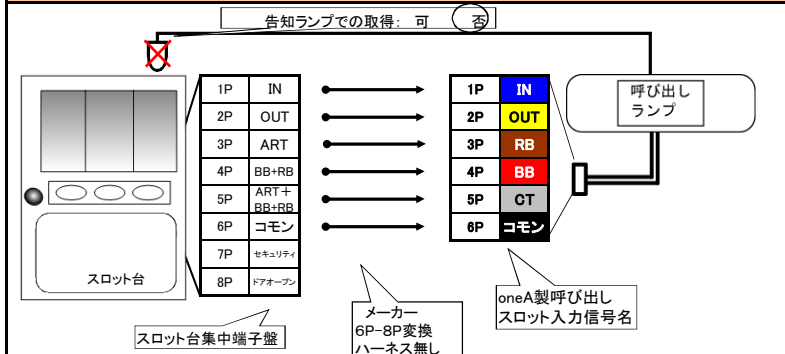

# スロット台情報

以下の情報はメーカー様からの情報を元に作成しております。 設置時期:2017年6月上旬頃

<b>メーカー名</b>	サミー	<b>機種名</b>	パチスロットインエンジェル BREAK
<b>スペック</b>	5号機 ART	<b>メーカーからの 変換ハーネス</b>	無し
<b>ART</b>	エンジェルタイム		

## スロット台 集中端子盤からの信号出力内容と接続例

呼び出しランプの回数表示について	
集中端子盤一呼び出し(直差し)の場合	BB+RB→BB回数部、ART→RB回数部に表示されます。※詳細特記事項記載
変換ハーネス一呼び出しの場合	変換ハーネス付属しません。

特記事項	
•BB回数部は、ボーナスの合算回数が表示されます。	
•RB回数部は、ART「エンジェルタイム」回数が表示されます。 ※信号は3秒間出力	

### 表示回数について

以下の機種の呼び出しランプの推奨条件概要	ART設定を入力
機種:ビッグウォーズ7 推奨設定 →	①D-01-01 (ART設定) ②C-14-00 (突入:小役12回) ③C-15-00 (終了:小役8回)
機種:ビッグウォーズ5 推奨設定 →	
機種:パネラJJ 推奨設定 →	
機種:パネラJr 推奨設定 →	
機種:ビッグウォーズパネラNS 推奨設定 →	
機種:ビッグウォーズパネラ 推奨設定 →	
機種:ビッグウォーズタッチ 推奨設定 →	
機種:ミモザ 推奨設定 →	①D-01-04 (ART設定) ②C-14-00 (突入:小役12回) ③C-15-00 (終了:小役8回)
機種:ミモザツルライト 推奨設定 →	①C-01-08 (ART設定) ②C-13-00 (突入:小役12回) ③C-14-00 (終了:小役8回)
機種:スウォーズVer4 推奨設定 →	①C-01-07 (ART設定) ②C-24-00 (突入:小役12回) ③C-25-00 (終了:小役8回)
機種:タイプR 推奨設定 →	①C-01-08 (ART設定) ②C-13-00 (突入:小役12回) ③C-14-00 (終了:小役8回)
機種:ビッグウォーズ 推奨設定 →	①C-13-01 (ART設定) ②C-14-00 (突入:小役12回) ③C-15-00 (終了:小役8回)
機種:超セグ 推奨設定 →	①B-01-04 (ART設定) ②B-15-08 (突入:小役8回) ③B-16-04 (終了:小役4回)
機種:アリア 推奨設定 →	①A-14-01 (ART設定) ②A-20-00 (突入:小役12回) ③A-21-00 (終了:小役8回)