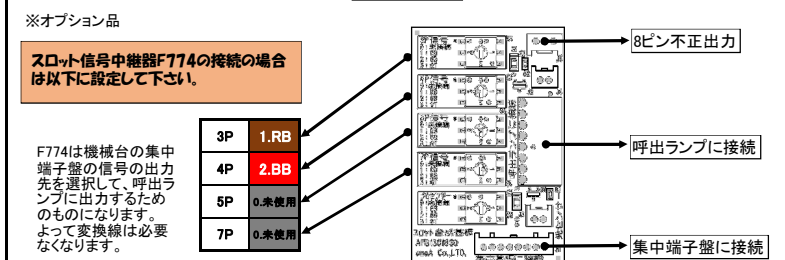

# スロット台情報

以下の情報はメーカー様からの情報を元に作成しております。 設置時期:2017年6月上旬頃

<b>メーカー名</b>	サミー	<b>機種名</b>	パチスロットインエンジェル BREAK
<b>スペック</b>	5号機 ART	<b>メーカーからの 変換ハーネス</b>	無し
<b>ART</b>	エンジェルタイム		

## スロット台 集中端子盤からの信号出力内容と接続例

呼び出しランプの回数表示について	
集中端子盤一呼び出し(直差し)の場合	BB+RB→BB回数部、ART→RB回数部に表示されます。※詳細特記事項記載
変換ハーネス一呼び出しの場合	変換ハーネス付属しません。

特記事項	
•BB回数部は、ボーナスの合算回数が表示されます。	
•RB回数部は、ART「エンジェルタイム」回数が表示されます。 ※信号は3秒間出力	

### 表示回数について

以下の機種の呼び出しランプの推奨条件概要	ART設定を入力
機種:ビッグウォーズ7 推奨設定 →	①D-01-01 (ART設定) ②C-14-00 (突入:小役12回) ③C-15-00 (終了:小役8回)
機種:ビッグウォーズ5 推奨設定 →	
機種:パネラJJ 推奨設定 →	
機種:パネラJr 推奨設定 →	
機種:ビッグウォーズパネラNS 推奨設定 →	
機種:ビッグウォーズパネラ 推奨設定 →	
機種:ビッグウォーズタッチ 推奨設定 →	
機種:ミモザ 推奨設定 →	①D-01-04 (ART設定) ②C-14-00 (突入:小役12回) ③C-15-00 (終了:小役8回)
機種:ミモザツルライト 推奨設定 →	①C-01-08 (ART設定) ②C-13-00 (突入:小役12回) ③C-14-00 (終了:小役8回)
機種:スウォーズVer4 推奨設定 →	①C-01-07 (ART設定) ②C-24-00 (突入:小役12回) ③C-25-00 (終了:小役8回)
機種:タイプR 推奨設定 →	①C-01-08 (ART設定) ②C-13-00 (突入:小役12回) ③C-14-00 (終了:小役8回)
機種:ビッグウォーズ 推奨設定 →	①C-13-01 (ART設定) ②C-14-00 (突入:小役12回) ③C-15-00 (終了:小役8回)
機種:超セグ 推奨設定 →	①B-01-04 (ART設定) ②B-15-08 (突入:小役8回) ③B-16-04 (終了:小役4回)
機種:アリア 推奨設定 →	①A-14-01 (ART設定) ②A-20-00 (突入:小役12回) ③A-21-00 (終了:小役8回)