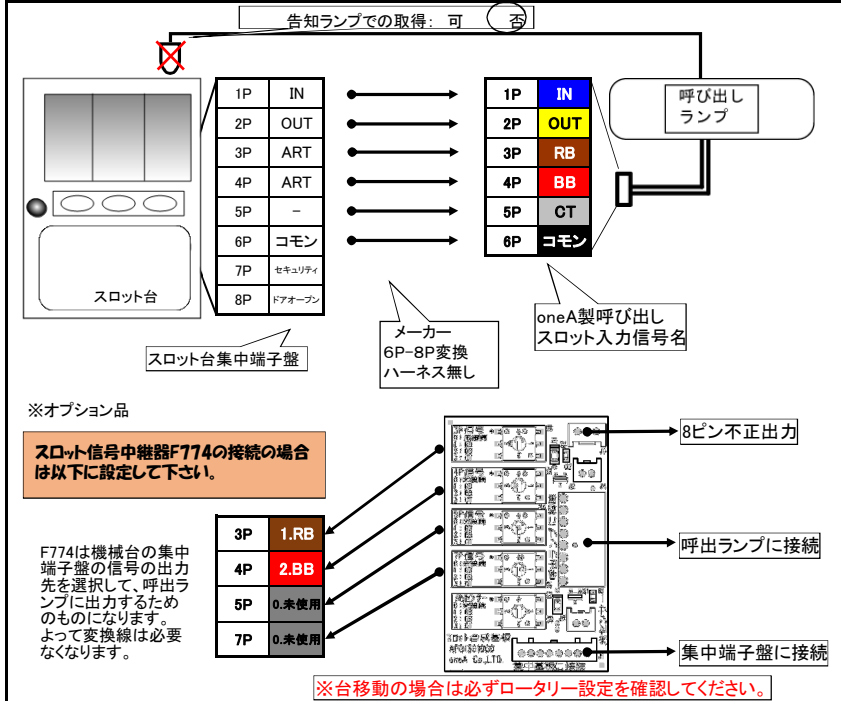

スロット台情報

以下の情報はメーカー様からの情報を元に作成しております。

設置時期: 2017年6月下旬頃

メーカー名	DAXEL	機種名	パチスロ そらのおとしもの フォルテ
スペック	5号機 ART	メーカーからの 変換ハーネス	無し
ART	エンジェロイドボーナス		

スロット台 集中端子盤からの信号出力内容と接続例

呼び出しランプの回数表示について	
集中端子盤→呼び出し (直差し) の場合	ART→ BB回数部、ART→RB回数部に表示されます。※詳細特記事項記載
変換ハーネス→呼び出しの場合	変換ハーネス付属しません。

特記事項
・BB回数部は、「エンジェロイドボーナス」回数を表示。RB回数部は、「スーパーエンジェロイドボーナス」回数を表示。

表示回数について	
以下の機種の呼び出しランプの推奨条件概要	ノーマル設定を入力
機種: ビッグウォース7	推奨設定 →
機種: ビッグウォース5	推奨設定 →
機種: パネラJJ	推奨設定 →
機種: パネラJr	推奨設定 →
機種: ビッグウォースパネラNS	推奨設定 →
機種: ビッグウォースパネラ	推奨設定 →
機種: ビッグウォースタッチ	推奨設定 →
機種: ミモザ	推奨設定 →
機種: ミモザトゥールライト	推奨設定 →
機種: スウォースver4	推奨設定 →
機種: タイプR	推奨設定 →
機種: ビッグウォース	推奨設定 →
機種: 超セグ	推奨設定 →
機種: アリヤ	推奨設定 →
その他	
・特に無し	

※ 既に設定してあるART設定は、必ずクリアしてから上記設定を入力してください。
また、上記条件で期待通りの回数取得が出来ない場合は、呼び出しランプの取説を参照頂き、条件設定を調整して下さい。