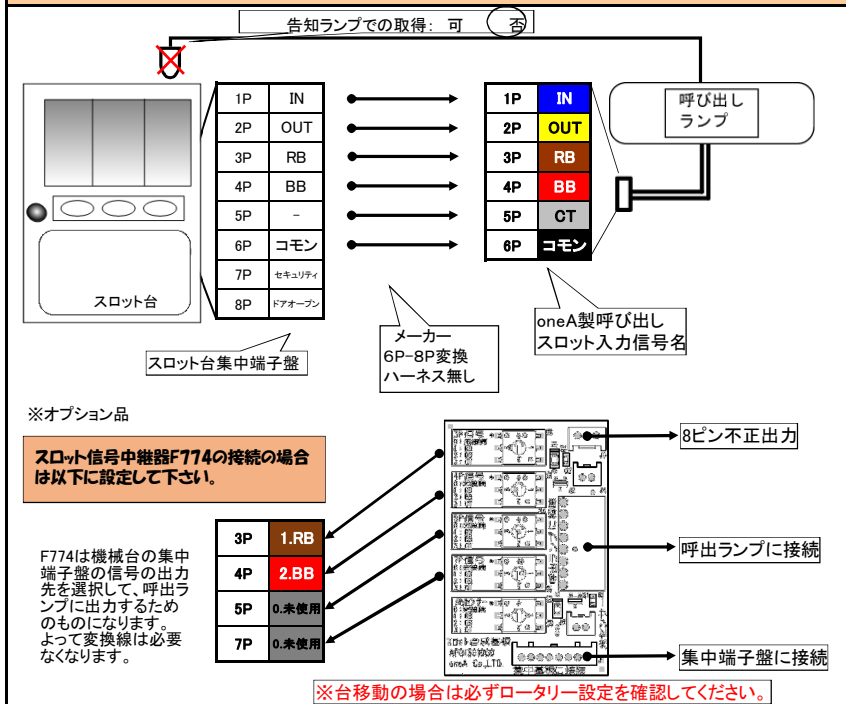

スロット台情報

以下の情報はメーカー様からの情報を元に作成しております。

設置時期: 2017年7月上旬頃

メーカー名	サミー	機種名	A-SLOTエイリヤン エボリューション
スペック	5号機 RT	メーカーからの 変換ハーネス	無し

スロット台 集中端子盤からの信号出力内容と接続例

呼び出しランプの回数表示について

集中端子盤→呼び出し（直差し）の場合	BB→BB回数部、RB→RB回数部に表示されます。
変換ハーネス→呼び出しの場合	変換ハーネス付属しません。

表示回数について

以下の機種の呼び出しランプの推奨条件概要	ノーマル設定を入力
機種:ビッグウォーズ7	推奨設定 →
機種:ビッグウォーズ5	推奨設定 →
機種:パネラJJ	推奨設定 →
機種:パネラJr	推奨設定 →
機種:ビッグウォーズパネラNS	推奨設定 →
機種:ビッグウォーズパネラ	推奨設定 →
機種:ビッグウォーズタッチ	推奨設定 →
機種:ミモザ	推奨設定 →
機種:ミモザトルーライト	推奨設定 →
機種:スウォーズver4	推奨設定 →
機種:タイプR	推奨設定 →
機種:ビッグウォーズ	推奨設定 →
機種:超セグ	推奨設定 →
機種:アリヤ	推奨設定 →
その他	
・ 特に無し	

D-01-00 (ノーマル設定)

C-01-00 (ノーマル設定)

C-13-00 (ノーマル設定)

B-01-00 (ノーマル設定)

A-14-00 (ノーマル設定)

※ 既に設定してあるART設定は、必ずクリアしてから上記設定を入力してください。
また、上記条件で期待通りの回数取得が出来ない場合は、呼び出しランプの取説を参照頂き、条件設定を調整して下さい。