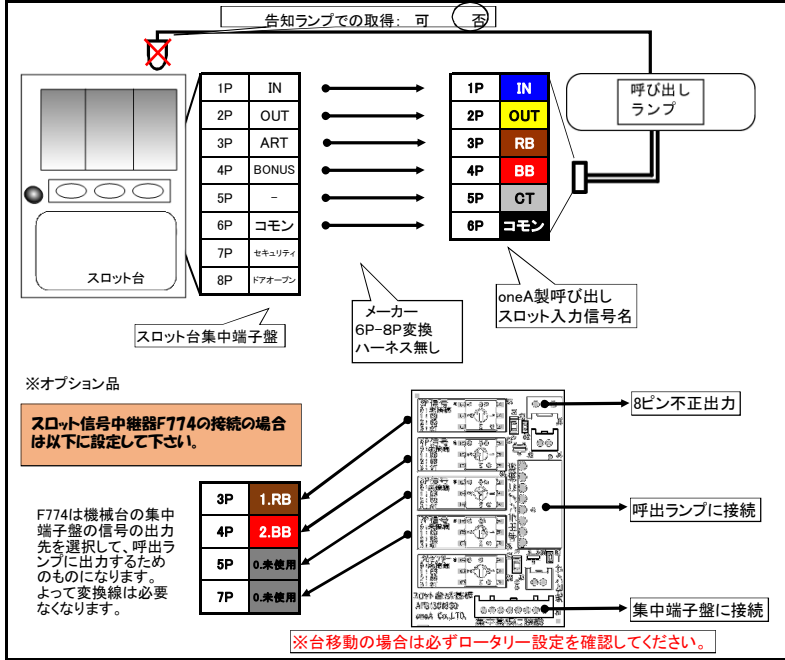

スロット台情報

以下の情報はメーカー様からの情報を元に作成しております。 設置時期:2017年8月上旬頃

メーカー名	ベルコ販売	機種名	ワンバーワン-25
スペック	5号機 ART	メーカーからの 変換ハーネス	無し
ART	ONE BAR BONUS		

スロット台 集中端子盤からの信号出力内容と接続例

呼び出しランプの回数表示について	
集中端子盤→呼び出し (直差し) の場合	BONUS→BB回数部、ART→RB回数部に表示されます。※詳細特記事項記載
変換ハーネス→呼び出しの場合	変換ハーネス付属しません。

特記事項	
• BB回数部は、ボーナス突入および7揃い時にカウントが上がります。RB回数部はART初当たり回数を表示。	
• RB信号の出力はBB信号が出力終了した約1秒後に出力を開始します。	
• RB回数が正常に上がらない場合は、RBノイズマージン2秒の設定を追加して下さい。	

表示回数について	
以下の機種の呼び出しランプの推奨条件概要	上記の通り接続するとRB回数部にART回数が表示されます。ただし、ART中のゲーム数はカウントされません。
機種:ビッグウォース7 推奨設定 →	D-01-00 (ノーマル設定)
機種:ビッグウォース5 推奨設定 →	
機種:パネラJJ 推奨設定 →	
機種:パネラJr 推奨設定 →	
機種:ビッグウォースパネラNS 推奨設定 →	
機種:ビッグウォースパネラ 推奨設定 →	
機種:ビッグウォースタッチ 推奨設定 →	
機種:ミモザ 推奨設定 →	
機種:ミモザトゥルライト 推奨設定 →	C-01-00 (ノーマル設定)
機種:スウォースVer4 推奨設定 →	
機種:タイプR 推奨設定 →	
機種:ビッグウォース 推奨設定 →	C-13-00 (ノーマル設定)
機種:超セグ 推奨設定 →	B-01-00 (ノーマル設定)
機種:アリヤ 推奨設定 →	A-14-00 (ノーマル設定)