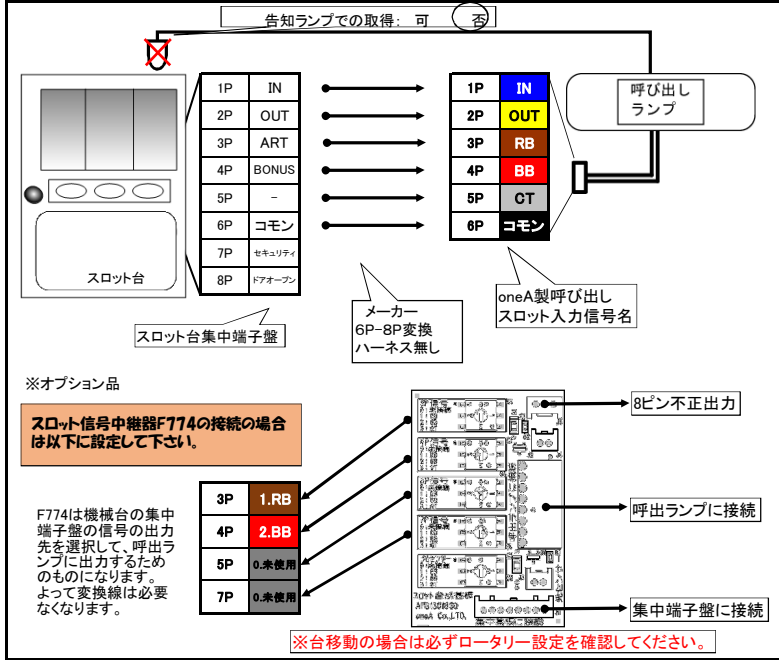

スロット台情報

以下の情報はメーカー様からの情報を元に作成しております。 設置時期:2017年7月下旬頃

メーカー名	ベルコ販売	機種名	ワンバーワン-30
スペック	5号機 ART	メーカーからの交換ハーネス	無し
ART	ONE BAR BONUS		

スロット台 集中端子盤からの信号出力内容と接続例

呼び出しランプの回数表示について

集中端子盤→呼び出し(直差し)の場合 BONUS→BB回数部、ART→RB回数部に表示されます。※詳細特記事項記載

変換ハーネス→呼び出しの場合 変換ハーネス付属しません。

特記事項

- BB回数部は、ボーナス突入および7揃い時にカウントが上がります。RB回数部はART初当たり回数を表示。
- RB信号の出力はBB信号が出力終了した約1秒後に出力を開始します。
- RB回数が正常に上がらない場合は、RBノイズマージン2秒の設定を追加して下さい。

表示回数について

以下の機種の呼び出しランプの推奨条件概要	上記の通り接続するとRB回数部にART回数が表示されます。ただし、ART中のゲーム数はカウントされません。
機種:ビッグウォース7 推奨設定 →	D-01-00 (ノーマル設定)
機種:ビッグウォース5 推奨設定 →	
機種:パネラJJ 推奨設定 →	
機種:パネラJr 推奨設定 →	
機種:ビッグウォースパネラNS 推奨設定 →	
機種:ビッグウォースパネラ 推奨設定 →	
機種:ビッグウォースタッチ 推奨設定 →	
機種:ミモザ 推奨設定 →	
機種:ミモザトゥールライト 推奨設定 →	C-01-00 (ノーマル設定)
機種:スウォースVer4 推奨設定 →	
機種:タイプR 推奨設定 →	
機種:ビッグウォース 推奨設定 →	C-13-00 (ノーマル設定)
機種:超セグ 推奨設定 →	B-01-00 (ノーマル設定)
機種:アリヤ 推奨設定 →	A-14-00 (ノーマル設定)