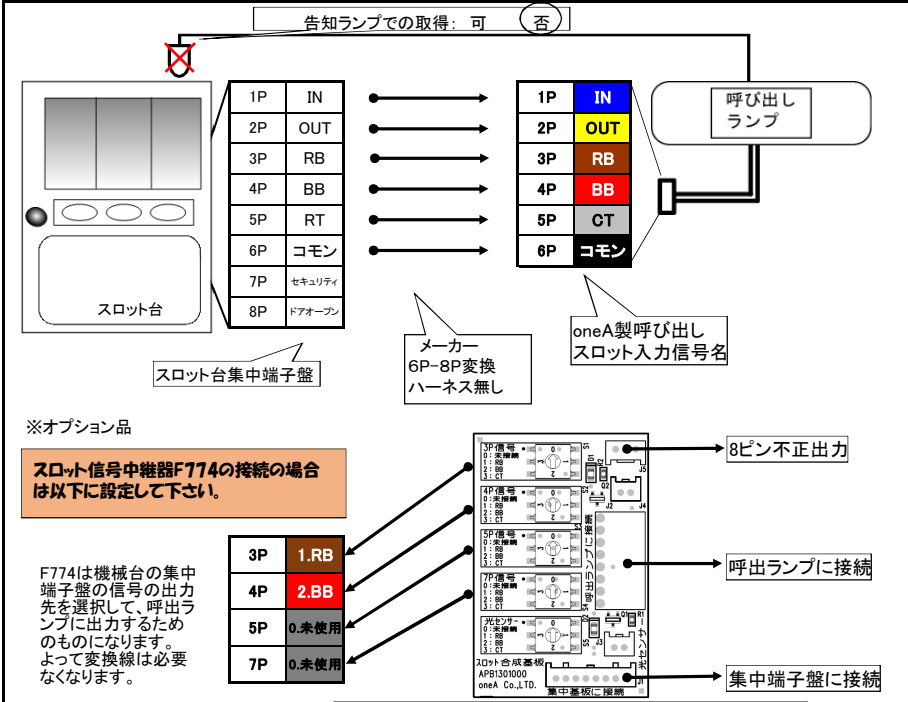

スロット台情報

以下の情報はメーカー様からの情報を元に作成しております。

設置時期:2017年8月上旬頃

メーカー名	北電子	機種名	アイムジャグラーEX-AE
スペック	5号機 ノーマル	メーカーからの 変換ハーネス	無し

スロット台 集中端子盤からの信号出力内容と接続例

呼び出しランプの回数表示について

集中端子盤→呼び出し (直差し) の場合	BB→BB回数部、RB→RB回数部に表示されます。
変換ハーネス→呼び出しの場合	変換ハーネス付属しません。

表示回数について

以下の機種の呼び出しランプの推奨条件概要		ノーマル設定を入力
機種:ビッグウォーズ7	推奨設定 →	D-01-00 (ノーマル設定)
機種:ビッグウォーズ5	推奨設定 →	
機種:パネラJJ	推奨設定 →	
機種:パネラJr	推奨設定 →	
機種:ビッグウォーズパネラNS	推奨設定 →	
機種:ビッグウォーズパネラ	推奨設定 →	
機種:ビッグウォーズタッチ	推奨設定 →	
機種:ミモザ	推奨設定 →	
機種:ミモザトゥールライト	推奨設定 →	C-01-00 (ノーマル設定)
機種:スウォーズver4	推奨設定 →	
機種:タイプR	推奨設定 →	
機種:ビッグウォーズ	推奨設定 →	C-13-00 (ノーマル設定)
機種:超セグ	推奨設定 →	B-01-00 (ノーマル設定)
機種:アリヤ	推奨設定 →	A-14-00 (ノーマル設定)