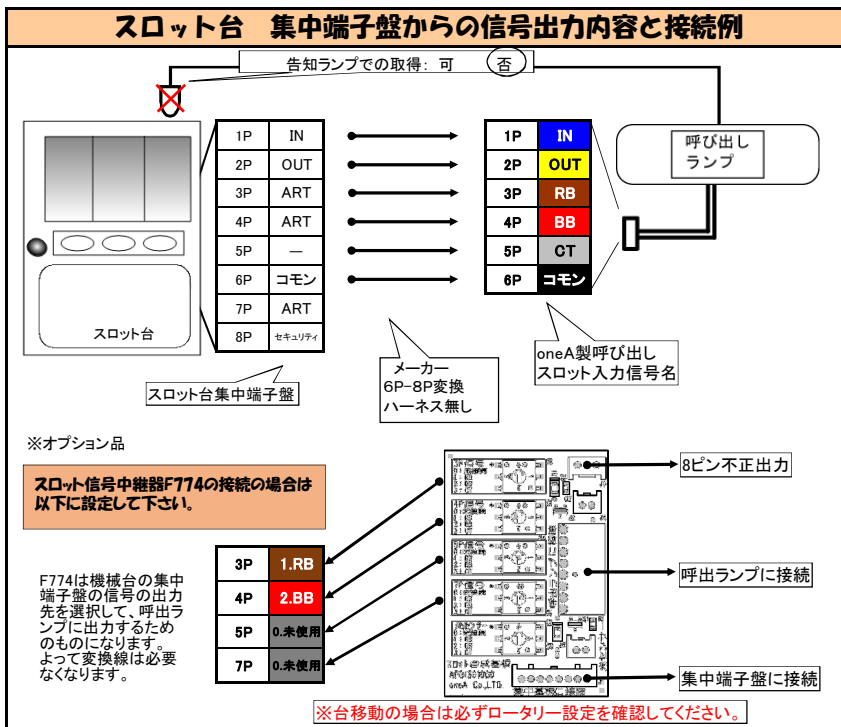

スロット台情報

以下の情報はメーカー様からの情報を元に作成しております。

設置時期: 2017年9月下旬頃

メーカー名	ベルコ販売	機種名	紅き魂は桜の如く
スペック	5号機 ART	メーカーからの 変換ハーネス	無し
ART	紅RUSH		

呼び出しランプの回数表示について	
集中端子盤→呼び出し(直差し)の場合	ART→BB回数部、ART→RB回数部に表示されます。※詳細特記事項記載
変換ハーネス→呼び出しの場合	変換ハーネス付属しません。

特記事項	
・BB回数部は、「ART初当たり」、「CT」、「BIG BONUS」の合算回数を表示。RB回数部は、ART初当たり回数が表示。	

表示回数について	
以下の機種の呼び出しランプの推奨条件概要	上記の通り接続するとBB回数部にART回数が表示されます。ただし、ART中のゲーム数はカウントされません。

機種: ビッグウォーズ7	推奨設定 →	D-01-00 (ノーマル設定)
機種: ビッグウォーズ5	推奨設定 →	
機種: パネラJJ	推奨設定 →	
機種: パネラJr	推奨設定 →	
機種: ビッグウォーズパネラNS	推奨設定 →	
機種: ビッグウォーズパネラ	推奨設定 →	
機種: ビッグウォーズタッチ	推奨設定 →	
機種: ミモザ	推奨設定 →	
機種: ミモザトゥールライト	推奨設定 →	C-01-00 (ノーマル設定)
機種: スウォーズver4	推奨設定 →	
機種: タイプR	推奨設定 →	
機種: ビッグウォーズ	推奨設定 →	C-13-00 (ノーマル設定)
機種: 超セグ	推奨設定 →	B-01-00 (ノーマル設定)
機種: アリヤ	推奨設定 →	A-14-00 (ノーマル設定)