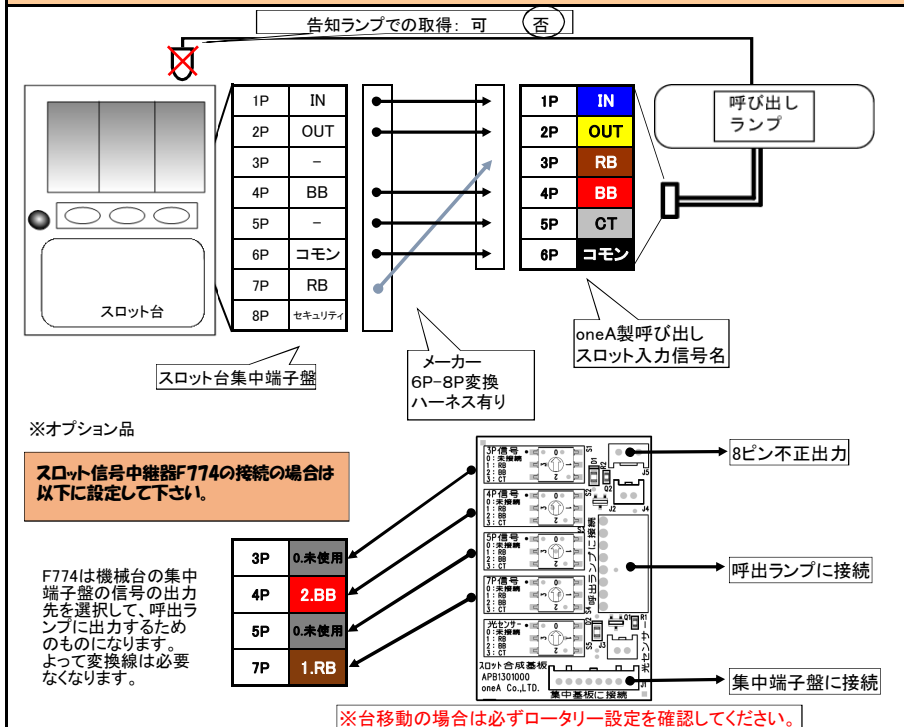

スロット台情報

以下の情報はメーカー様からの情報を元に作成しております。

設置時期:2017年8月上旬頃

メーカー名	エマ	機種名	イミソーレXX
スペック	5号機 ノーマル	メーカーからの 変換ハーネス	有り

スロット台 集中端子盤からの信号出力内容と接続例

呼び出しランプの回数表示について

集中端子盤→呼び出し(直差し)の場合	BB→BB回数部、RB回数部は表示されません。
変換ハーネス→呼び出しの場合	BB→BB回数部、RB→RB回数部は表示されます。

特記事項

「オプション品のF774」と「メーカー付属の変換ハーネス」はどちらか一方を使用して接続して下さい。

表示回数について

以下の機種の呼び出しランプの推奨条件概要	ノーマル機設定を入力
機種:ビッグウォーズ7 推奨設定 →	D-01-00 (ノーマル設定)
機種:ビッグウォーズ5 推奨設定 →	
機種:パネラJJ 推奨設定 →	
機種:パネラJr 推奨設定 →	
機種:ビッグウォーズパネラNS 推奨設定 →	
機種:ビッグウォーズパネラ 推奨設定 →	
機種:ビッグウォーズタッチ 推奨設定 →	
機種:ミモザ 推奨設定 →	
機種:ミモザトゥールライト 推奨設定 →	
機種:スウォースver4 推奨設定 →	
機種:タイプR 推奨設定 →	C-13-00 (ノーマル設定)
機種:ビッグウォーズ 推奨設定 →	
機種:超セグ 推奨設定 →	
機種:アリア 推奨設定 →	