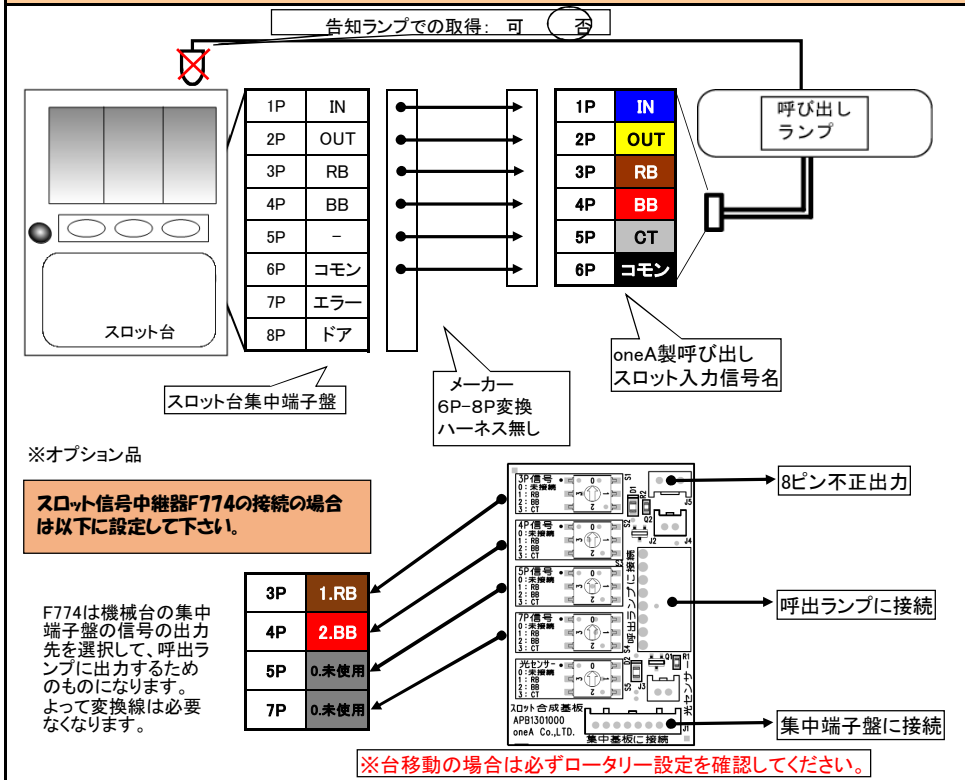

スロット台情報

以下の情報はメーカー様からの情報を元に作成しております。

設置時期:2017年11月下旬頃

メーカー名	アクロス	機種名	タロットエンペラー
スペック	5号機 RT	メーカーからの 変換ハーネス	無し

スロット台 集中端子盤からの信号出力内容と接続例

呼び出しランプの回数表示について

集中端子盤→呼び出し(直差し)の場合 BB→BB回数部、RB→RB回数部に表示されます。

表示回数について

以下の機種の呼び出しランプの推奨条件概要	ノーマル機設定を入力。	
機種:ビッグウォース7 推奨設定→	D-01-00 (ノーマル設定)	
機種:ビッグウォース5 推奨設定→		
機種:パネラJJ 推奨設定→		
機種:パネラJr 推奨設定→		
機種:ビッグウォースパネラNS 推奨設定→		
機種:ビッグウォースパネラ 推奨設定→		
機種:ビッグウォースタッチ 推奨設定→		
機種:ミモザ 推奨設定→		
機種:スウォースver4 推奨設定→		C-01-00 (ノーマル設定)
機種:タイプR 推奨設定→		
機種:ビッグウォース 推奨設定→	C-13-00 (ノーマル設定)	
機種:超セグ 推奨設定→	B-01-00 (ノーマル設定)	
機種:アリヤ 推奨設定→	A-14-00 (ノーマル設定)	
その他		
・特に無し		

※ 既に設定してあるART設定は、必ずクリアしてから上記設定を入力してください。
また、上記条件で期待通りの回数取得が出来ない場合は、呼び出しランプの取説を参照頂き、条件設定を調整して下さい。