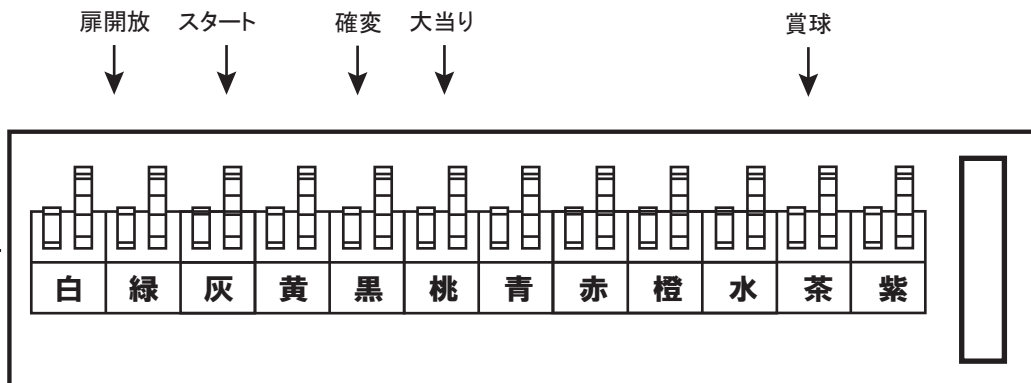

機種名／メーカー名

CR地獄少女 宵伽（シリーズ共通）／藤商事

導入時期

2018年1月開始

ハーネス品番

ACN2526

### <外部端子板>

コネクタ形状: ムキ線

<機械台裏面>

<外部端子板>

### <機械台との接続>

			確変	大当り			
				通常	潜確	小当り	
白	賞球	賞球の払い出し数10個毎					
緑	扉・枠開放	ガラス扉及び内枠開放中					
灰	特別図柄確定回数	スタート回数を出力					— ④ スタート
黄	始動口	ヘソ・電チュー入賞毎					
黒	大当り及び変動短縮中	大当たり中の情報及び電チューサポート中に出力	○	○			— ④ 確変
桃	大当り	大当たり中		○			— ④ 大当り
青	特別図柄1始動口	特別図柄1始動口通過回数					
赤	特別図柄2始動口	特別図柄2始動口通過回数					
橙	特別図柄1確定回数	特別図柄1のスタート回数を出力					
水	普通図柄入賞口	普通図柄始動口スイッチ					
茶	メイン賞球	入賞口への入賞タイミングで払い出しを加算					
紫	セキュリティ	不正関係					