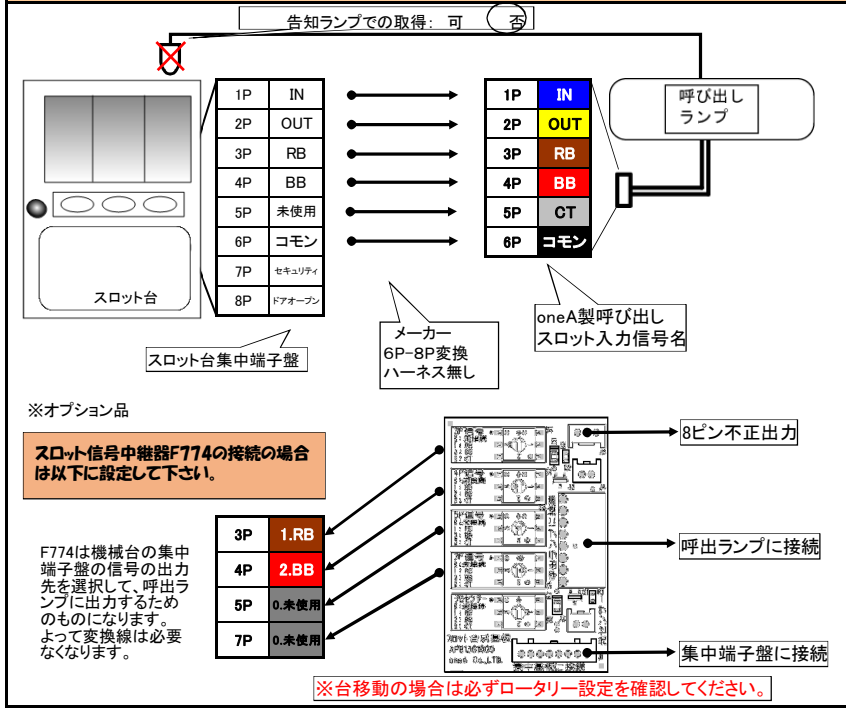

スロット台情報

以下の情報はメーカー様からの情報を元に作成しております。

設置時期: 2018年2月下旬頃

メーカー名	ネット	機種名	パチスロ GATE
スペック	5号機 ノーマル	メーカーからの 変換ハーネス	無し

スロット台 集中端子盤からの信号出力内容と接続例

呼び出しランプの回数表示について	
集中端子盤→呼び出し (直差し) の場合	RB→RB回数部、BB→BB回数部に表示されます。
変換ハーネス→呼び出しの場合	メーカー変換ハーネスは付属しません。

表示回数について	
以下の機種の呼び出しランプの推奨条件概要	ノーマル機設定を入力
機種: ビッグウォース7	推奨設定 →
機種: ビッグウォース5	推奨設定 →
機種: パネラJJ	推奨設定 →
機種: パネラJr	推奨設定 →
機種: ビッグウォースパネラNS	推奨設定 →
機種: ビッグウォースパネラ	推奨設定 →
機種: ビッグウォースタッチ	推奨設定 →
機種: ミモザ	推奨設定 →
機種: ミモザトゥールライト	推奨設定 →
機種: スウォースver4	推奨設定 →
機種: タイプR	推奨設定 →
機種: ビッグウォース	推奨設定 →
機種: 超セグ	推奨設定 →
機種: アリヤ	推奨設定 →
D-01-00 (ノーマル設定)	
C-01-00 (ノーマル設定)	
C-13-00 (ノーマル設定)	
B-01-00 (ノーマル設定)	
A-14-00 (ノーマル設定)	
その他	
・特に無し	

※ 既に設定してあるART設定は、必ずクリアしてから上記設定を入力してください。
また、上記条件で期待通りの回数取得が出来ない場合は、呼び出しランプの取説を参照頂き、条件設定を調整して下さい。