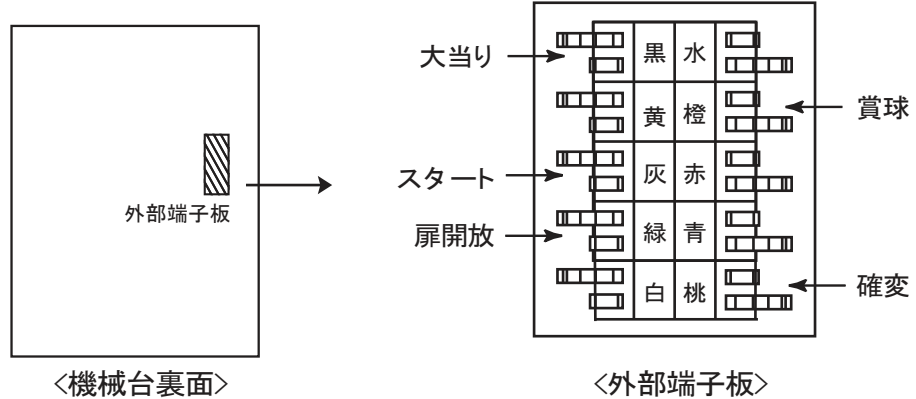

機種名／メーカー名

CRぱちんこ麻雀格闘倶楽部/コナミアミューズメント

導入時期

2018年6月開始

ハーネス品番

ACN2526

<外部端子板>

コネクタ形状: ムキ線

<機械台との接続>

			確変	大当り			
				通常	潜確	小当り	
白	賞球	10球払出時					
緑	扉・枠開放	「扉」「枠」開放時					
灰	図柄確定回数	特別図柄1又は特別図柄2の変動停止時					→ スタート
黄	始動口	始動口1又は始動口2入賞時					
黒	当り1	全ての大当り中 特別図柄2での小当たり中		○		○	→ 大当り
桃	当り2	全ての大当り中 特別図柄2での小当たり中 時短中	○	○		○	→ 確変
青	情報A	特別図柄1・2の変動停止時 左打ち時の普通図柄の変動停止時					
赤	情報B	特別図柄1での小当たり中に大当りした場合の大当り中		○			
橙	賞球予定	予定賞球10球ごと					
水	セキュリティ	電源投入、異常状態、遊技停止状態及び解除操作異常状態発生時					