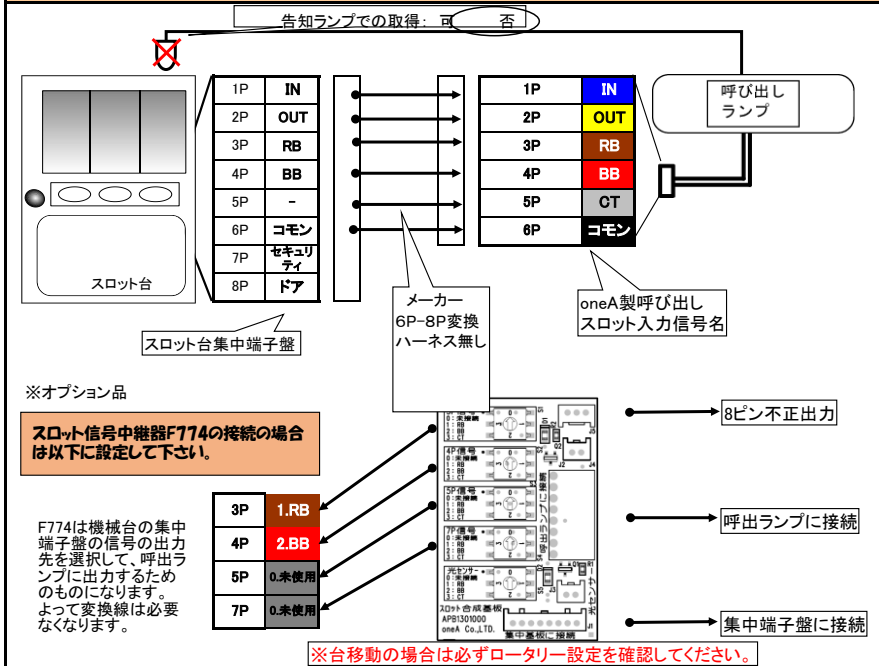

スロット台情報

以下の情報はメーカー様からの情報を元に作成しております。

設置時期:2021年6月下旬頃

メーカー名	サミー	機種名	パチスロ ガメラ
スペック	Aタイプ	メーカーからの交換ハーネス	無し

スロット台 集中端子盤からの信号出力内容と接続例

呼び出しランプの回数表示について

集中端子盤→呼び出し（直差し）の場合	BB信号→BB回数部に表示されます。 RB信号→RB回数部に表示されます。
交換ハーネス→呼び出しの場合	交換ハーネスは付属されておりません。

特記事項

BB信号
ビックボーナス回数を表示

RB信号
レギュラーボーナス回数を表示

推奨設定

以下の機種の呼び出しランプの推奨条件概要	推奨設定
機種: グランドパネラ	推奨設定 →
機種: パネラ シュテールNEO	推奨設定 →
機種: パネラ シュテール	推奨設定 →
機種: レッドアイ7	推奨設定 →
機種: ビッグウォーズ7	推奨設定 →
機種: パネラJr	推奨設定 →
機種: ビッグウォーズパネラNS	推奨設定 →
機種: ビッグウォーズパネラ	推奨設定 →
機種: ビッグウォーズ5	推奨設定 →
機種: レッドアイ	推奨設定 →
機種: ミモザ	推奨設定 →
機種: ミモザトゥールライト	推奨設定 →
機種: ビッグウォーズ	推奨設定 →
機種: タイプR	推奨設定 →

①D-01-00 (ノーマル設定)

①D-01-00 (ノーマル設定)

①D-01-00 (ノーマル設定)

①C-01-00 (ノーマル設定)

①C-13-00 (ノーマル設定)

①C-01-00 (ノーマル設定)

その他

※ 既に設定してあるART設定は、必ずクリアしてから上記設定を入力してください。
また、上記条件で期待通りの回数取得が出来ない場合は、呼び出しランプの取説を参照頂き、条件設定を調整して下さい。