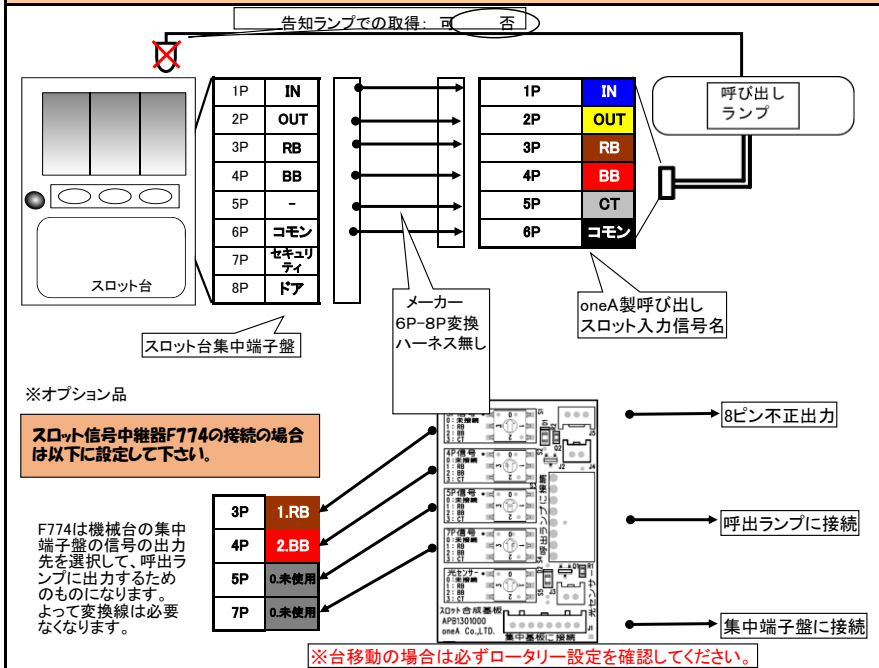

スロット台情報

以下の情報はメーカー様からの情報を元に作成しております。

設置時期:2022年5月初旬頃

メーカー名	メーシー	機種名	SLOT STEINS;GATE
スペック	AT	メーカーからの 交換ハーネス	無し

スロット台 集中端子盤からの信号出力内容と接続例

呼び出しランプの回数表示について

集中端子盤→呼び出し(直差し)の場合	BB信号→BB回数部に表示されます。 RB信号→RB回数部に表示されます。
交換ハーネス→呼び出しの場合	交換ハーネスは付属されておりません。

特記事項

BB信号
ビッグボーナス及びノスタルジアドライブの回数を出力
RB信号
レギュラーボーナス及びダイバーゼンソンの回数を出力

推奨設定

以下の機種の呼び出しランプの推奨条件概要		推奨設定
機種: グランドパネラ	推奨設定 →	①D-01-00 (ノーマル設定)
機種: パネラ シュテールNEO	推奨設定 →	
機種: パネラ シュテール	推奨設定 →	
機種: レッドアイ7	推奨設定 →	
機種: ビッグウォーズ7	推奨設定 →	
機種: パネラJr	推奨設定 →	
機種: ビッグウォーズパネラNS	推奨設定 →	
機種: ビッグウォーズパネラ	推奨設定 →	
機種: ビッグウォーズ5	推奨設定 →	
機種: レッドアイ	推奨設定 →	
機種: ミモザ	推奨設定 →	①D-01-00 (ノーマル設定)
機種: ミモザトゥールライト	推奨設定 →	①C-01-00 (ノーマル設定)
機種: ビッグウォーズ	推奨設定 →	①C-13-00 (ノーマル設定)
機種: タイプR	推奨設定 →	①C-01-00 (ノーマル設定)