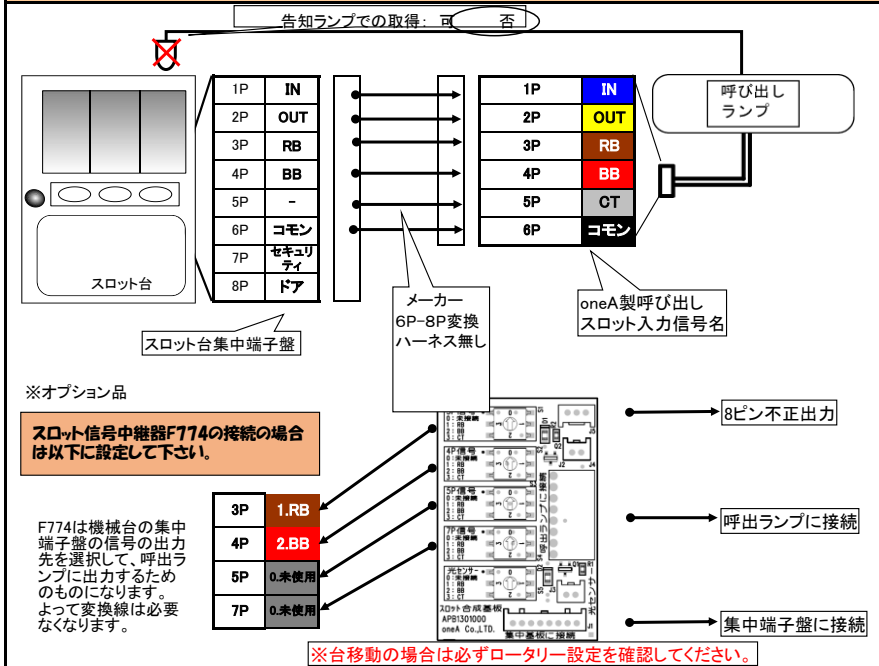

スロット台情報

以下の情報はメーカー様からの情報を元に作成しております。

設置時期:2022年11月中旬頃

メーカー名	藤商事	機種名	SLOTとある科学の超電磁砲
スペック	AT	メーカーからの交換ハーネス	無し

スロット台 集中端子盤からの信号出力内容と接続例

呼び出しランプの回数表示について

集中端子盤→呼び出し(直差し)の場合	BB信号→BB回数部に表示されます。 RB信号→RB回数部に表示されます。
交換ハーネス→呼び出しの場合	交換ハーネスは付属されておりません。

特記事項

BB信号
超電磁砲CHANCEを出力
RB信号
真剣抽選を出力
ART信号
Eternal Party RUSHを出力

推奨設定

以下の機種の呼び出しランプの推奨条件概要		推奨設定
機種: グランドパネラ	推奨設定 →	①D-01-01 (ART設定)
機種: パネラ シュテールNEO	推奨設定 →	
機種: パネラ シュテール	推奨設定 →	
機種: レッドアイ7	推奨設定 →	
機種: ビッグウォーズ7	推奨設定 →	
機種: パネラJr	推奨設定 →	
機種: ビッグウォーズ パネラNS	推奨設定 →	
機種: ビッグウォーズ パネラ	推奨設定 →	
機種: ビッグウォーズ5	推奨設定 →	
機種: レッドアイ	推奨設定 →	
機種: ミモザ	推奨設定 →	①D-01-04 (ART設定)
機種: ミモザトゥールライト	推奨設定 →	①C-01-08 (ART設定)
機種: ビッグウォーズ	推奨設定 →	①C-13-02 (ART設定)
機種: タイプR	推奨設定 →	①C-01-08 (ART設定)
その他		