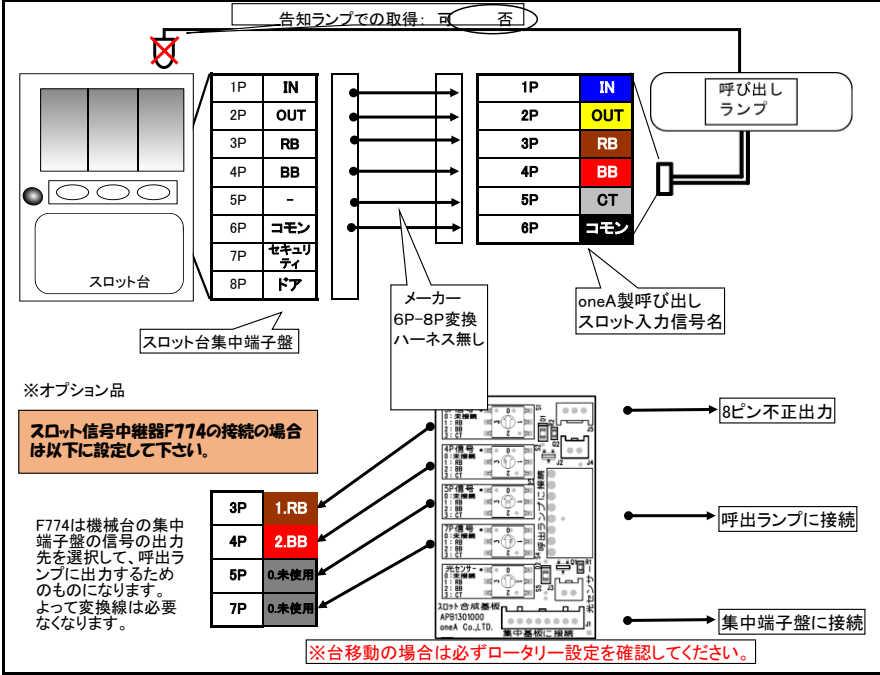

スロット台情報

以下の情報はメーカー様からの情報を元に作成しております。

設置時期:2023年7月中旬頃

メーカー名	新日テクノロジー	機種名	S織田信奈の野望 全国版
スペック	AT	メーカーからの交換ハーネス	無し

スロット台 集中端子盤からの信号出力内容と接続例

呼び出しランプの回数表示について

集中端子盤→呼び出し(直差し)の場合	BB信号→BB回数部に表示されます。 RB信号→RB回数部に表示されます。
交換ハーネス→呼び出しの場合	交換ハーネスは付属されておりません。

特記事項

BB信号
「姫武将ラッシュ初当り及び継続」を出力
RB信号
「合戦の刻」と「武田信玄襲来」を出力

推奨設定

以下の機種の呼び出しランプの推奨条件概要		推奨設定
機種: グランドパネラ	推奨設定 →	①D-01-00 (ノーマル設定)
機種: パネラ シュテールNEO	推奨設定 →	
機種: パネラ シュテール	推奨設定 →	
機種: レッドアイ7	推奨設定 →	
機種: ビッグウォーズ7	推奨設定 →	
機種: パネラJr	推奨設定 →	
機種: ビッグウォーズパネラNS	推奨設定 →	
機種: ビッグウォーズパネラ	推奨設定 →	
機種: ビッグウォーズ5	推奨設定 →	
機種: レッドアイ	推奨設定 →	
機種: ミモザ	推奨設定 →	①D-01-00 (ノーマル設定)
機種: ミモザトゥールライト	推奨設定 →	①C-01-00 (ノーマル設定)
機種: ビッグウォーズ	推奨設定 →	①C-13-00 (ノーマル設定)
機種: タイプR	推奨設定 →	①C-01-00 (ノーマル設定)