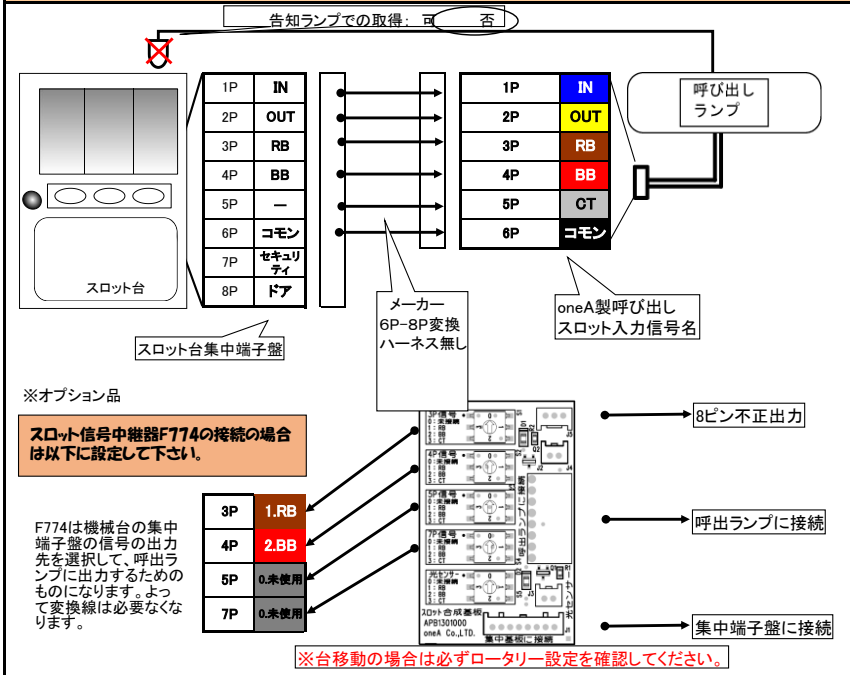

スロット台情報

以下の情報はメーカー様からの情報を元に作成しております。

設置時期: 2023年10月上旬頃

メーカー名	サミー	機種名	パチスロ交響詩篇エウレカセブン HI-EVOLUTION ZERO TYPE-ART
スペック	AT	メーカーからの 交換ハーネス	無し

スロット台 集中端子盤からの信号出力内容と接続例

呼出しランプの回数表示について	
集中端子盤→呼び出し(直差し)の場合	BB番号→BB回数部に表示されます。 RB番号→RB回数部に表示されます。
変換ハーネス→呼び出しの場合	変換ハーネスは付属されておりません。

特記事項

BB番号
BB及びRB回数部を出力
RB番号
ART (CORALIAN MODE及びHI-EVO MODE) を出力

推奨設定	
以下の機種の呼出しランプの推奨条件概要	
機種: グランドパネラ	推奨設定 →
機種: パネラ シュテールNEO	推奨設定 →
機種: パネラ シュテール	推奨設定 →
機種: レッドアイ7	推奨設定 →
機種: ビッグウォーズ7	推奨設定 →
機種: パネラJr	推奨設定 →
機種: ビッグウォーズパネラNS	推奨設定 →
機種: ビッグウォーズパネラ	推奨設定 →
機種: ビッグウォーズ5	推奨設定 →
機種: レッドアイ	推奨設定 →
機種: ミモザ	推奨設定 →
機種: ミモザトゥールライト	推奨設定 →
機種: ビッグウォーズ	推奨設定 →
機種: タイプR	推奨設定 →
①D-01-00 (ノーマル設定)	
①D-01-00 (ノーマル設定)	
①D-01-00 (ノーマル設定)	
①C-01-00 (ノーマル設定)	
①C-13-00 (ノーマル設定)	
①C-01-00 (ノーマル設定)	