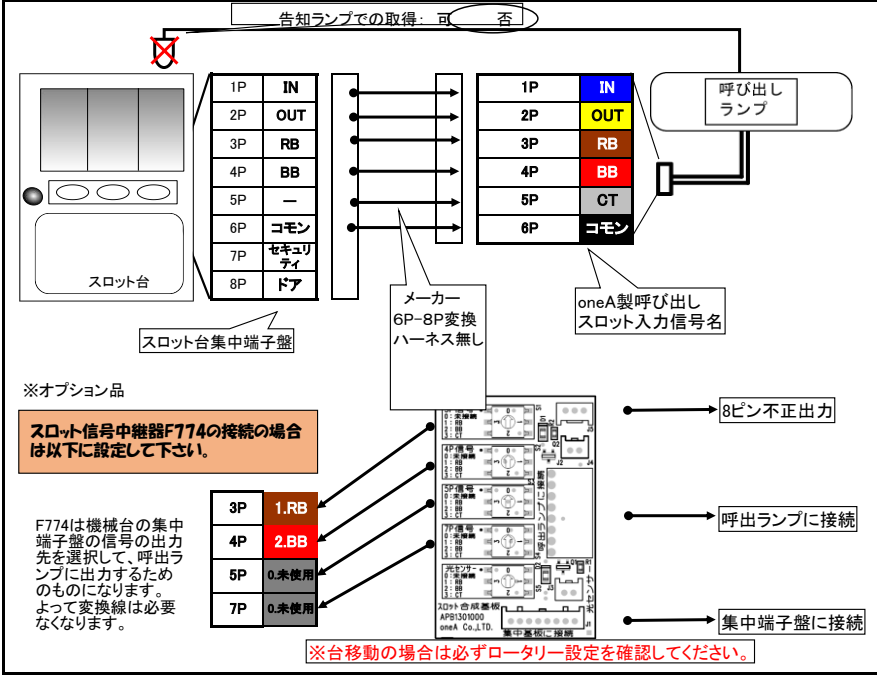

スロット台情報

以下の情報はメーカー様からの情報を元に作成しております。

設置時期:2024年5月上旬頃

メーカー名	サミー	機種名	スマスロ交響詩篇エウレカセブン4 HI-EVOLUTION
スペック	AT	メーカーからの交換ハーネス	無し

スロット台 集中端子盤からの信号出力内容と接続例

呼び出しランプの回数表示について

集中端子盤→呼び出し(直差し)の場合	BB信号→BB回数部に表示されます。 RB信号→RB回数部に表示されます。
交換ハーネス→呼び出しの場合	交換ハーネスは付属されておりません。

特記事項

BB信号
AT移行回数を出力
RB信号
疑似ボーナスの回数を出力

推奨設定	
以下の機種の呼び出しランプの推奨条件概要	
機種: グランドパネラ	推奨設定 →
機種: パネラ シュテールNEO	推奨設定 →
機種: パネラ シュテール	推奨設定 →
機種: レッドアイ7	推奨設定 →
機種: ビッグウォーズ7	推奨設定 →
機種: パネラJr	推奨設定 →
機種: ビッグウォーズパネラNS	推奨設定 →
機種: ビッグウォーズパネラ	推奨設定 →
機種: ビッグウォーズ5	推奨設定 →
機種: レッドアイ	推奨設定 →
機種: ミモザ	推奨設定 →
機種: ミモザトゥールライト	推奨設定 →
機種: ビッグウォーズ	推奨設定 →
機種: タイプR	推奨設定 →

①D-01-00 (ノーマル設定)

①D-01-00 (ノーマル設定)

①D-01-00 (ノーマル設定)

①C-01-00 (ノーマル設定)

①C-13-00 (ノーマル設定)

①C-01-00 (ノーマル設定)

その他

※ 既に設定してあるART設定は、必ずクリアしてから上記設定を入力してください。
また、上記条件で期待通りの回数取得が出来ない場合は、呼び出しランプの取説を参照頂き、条件設定を調整して下さい。