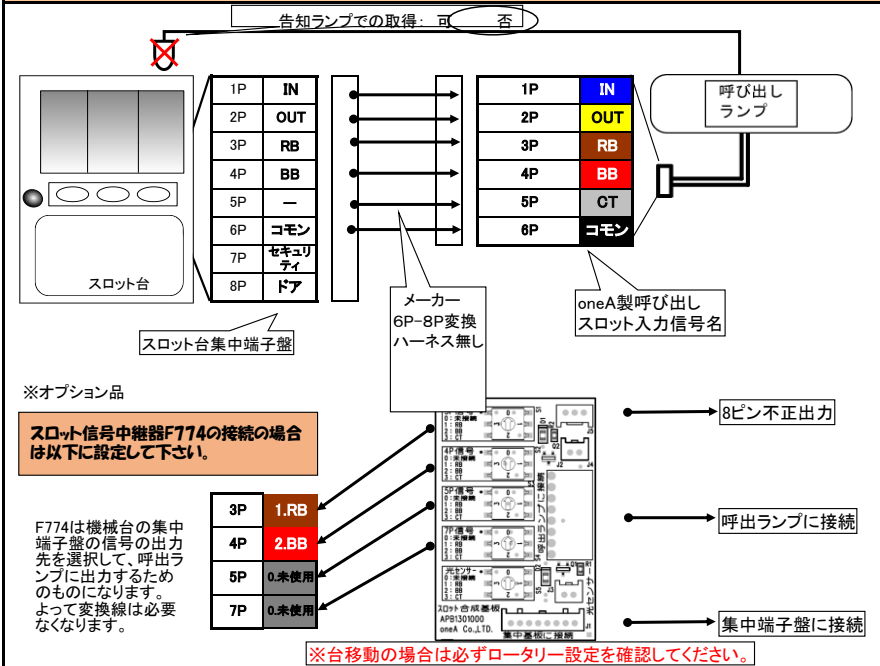

スロット台情報

以下の情報はメーカー様からの情報を元に作成しております。

設置時期: 2024年4月上旬頃

メーカー名	EXCITE	機種名	うる星やつら
スペック	AT	メーカーからの 変換ハーネス	無し

スロット台 集中端子盤からの信号出力内容と接続例

呼び出しランプの回数表示について

集中端子盤→呼び出し(直差し)の場合	BB信号→BB回数部に表示されます。 RB信号→RB回数部に表示されます。
変換ハーネス→呼び出しの場合	変換ハーネスは付属されておりません。

特記事項

BB信号
コスミックRUSH回数を出力
RB信号
ボーナス、特化、CZ回数を出力

推奨設定

以下の機種の呼び出しランプの推奨条件概要		推奨設定
機種: グランドパネラ	推奨設定 →	①D-01-00 (ノーマル設定)
機種: パネラ シュテールNEO	推奨設定 →	
機種: パネラ シュテール	推奨設定 →	
機種: レッドアイ7	推奨設定 →	
機種: ビッグウォーズ7	推奨設定 →	
機種: パネラJr	推奨設定 →	
機種: ビッグウォーズパネラNS	推奨設定 →	
機種: ビッグウォーズパネラ	推奨設定 →	
機種: ビッグウォーズ5	推奨設定 →	
機種: レッドアイ	推奨設定 →	
機種: ミモザ	推奨設定 →	①D-01-00 (ノーマル設定)
機種: ミモザトゥールライト	推奨設定 →	①C-01-00 (ノーマル設定)
機種: ビッグウォーズ	推奨設定 →	①C-13-00 (ノーマル設定)
機種: タイプR	推奨設定 →	①C-01-00 (ノーマル設定)