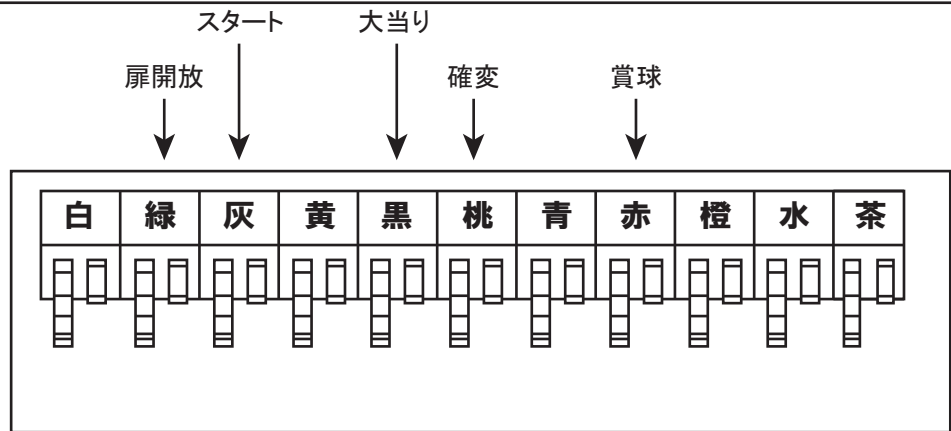

機種名／メーカー名

P牙狼MUSEUM（シリーズ共通） / サンセイR&D

導入時期

2022年9月開始

ハーネス品番

ACN2526

<外部端子板>

コネクタ形状: ムキ線

<機械台裏面>

<外部端子板>

<機械台との接続>

	白	賞球	賞球10個払い出しごとに出力	確変	大当り			
					通常	潜確	小当り	
緑	扉・枠開放	ガラス枠あるいは、内枠開放中に出力						— [スタート]
灰	図柄確定	図柄確定ごとに出力						
黄	始動口	始動口入賞ごとに出力						
黒	情報1	大当り中に出力			○			— [大当り]
桃	情報2	大当り、時短中に出力		○	○			— [確変]
青	情報3	大当り中に出力(情報1と同じ)			○			
赤	メイン賞球	賞球10個払い出し予定数ごとに出力						
橙	セキュリティ	異常発生時に出力						
水	情報4	アウトカウントユニット通過10球ごとに出力						
茶	呼出し	呼出しボタン押下している間のみ出力						